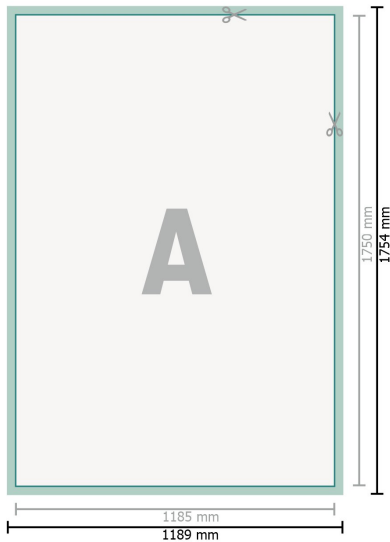

Wydruki wielkoformatowe

Format danych (wraz z 2 mm spadem):
118,9 x 175,4 cm

spad:
2 mm

Format końcowy:
118,5 x 175 cm

Odstęp bezpieczeństwa:
4 mm

Odstęp tekstu/informacji od krawędzi formatu końcowego, zapobiega to obcięciu tekstu.

Objaśnienie symboli

-  Spadu
-  Kierunek czytania
-  Format końcowy
-  Format danych
-  Tutaj tniemy/wykrawamy Twój produkt

Zwróć uwagę:

Ustaw jak podano dodatek na spad i odstęp bezpieczeństwa.

Ustaw kolory tła, zdjęcia lub grafiki aż do krawędzi formatu danych.