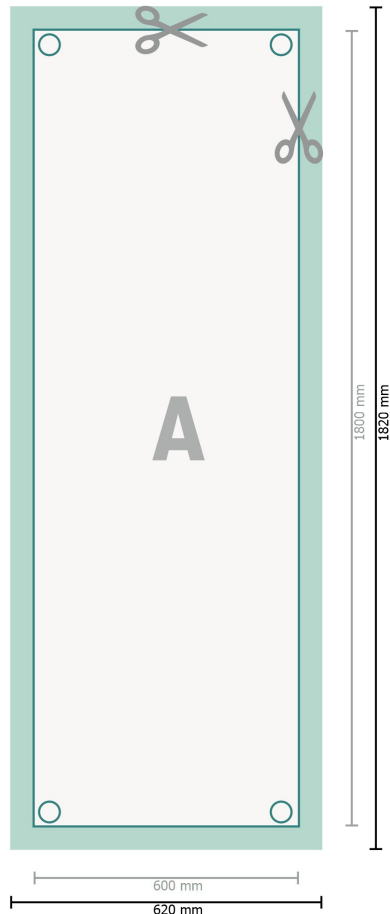

X-Baner, Exclusive, 60 x 180 cm

Format danych (wraz z 10 mm spadem):

62 x 182 cm

Format końcowy:

60 x 180 cm

Odstęp bezpieczeństwa:

4 mm

Odstęp tekstu/informacji od krawędzi formatu końcowego, zapobiega to obcięciu tekstu.

Objaśnienie symboli

-  Spadu
-  Kierunek czytania
-  Format końcowy
-  Format danych
-  Tutaj tnjemy/wykrawamy Twój produkt

Zwróć uwagę:

Ustaw jak podano dodatek na spad i odstęp bezpieczeństwa.

Ustaw kolory tła, zdjęcia lub grafiki aż do krawędzi formatu danych.