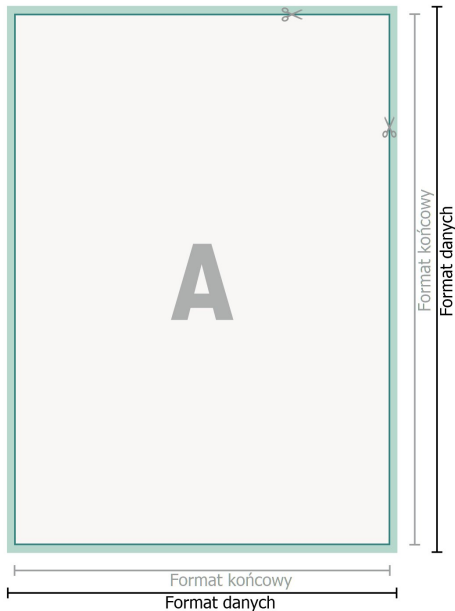

Wielkoformatowe folie samoprzylepne, dowolny format

Dowolny format

spad:
2 mm

Odstęp bezpieczeństwa:

4 mm

Odstęp tekstu/informacji od krawędzi formatu końcowego, zapobiega to obcięciu tekstu.

Objaśnienie symboli

 Spadu

 Kierunek czytania

 Format końcowy

 Format danych

 Tutaj tniemy/wykrawamy
Twój produkt

Zwróć uwagę:

Ustaw jak podano dodatek na spad i odstęp bezpieczeństwa.

Ustaw kolory tła, zdjęcia lub grafiki aż do krawędzi formatu danych.