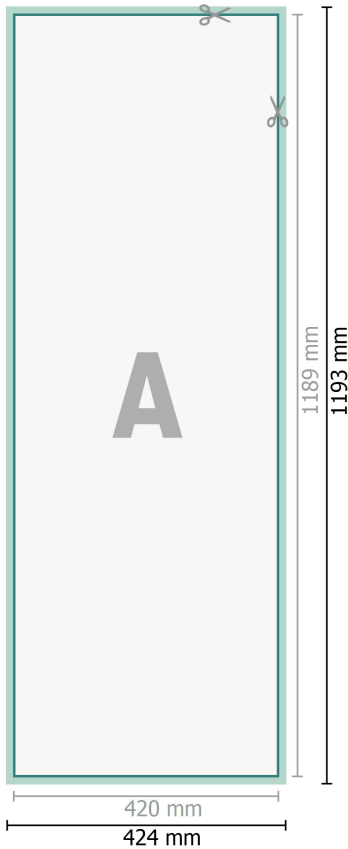

## Wielkoformatowe folie samoprzylepne, połowa A0

**Format danych (wraz z 2 mm spadem):**  
42,4 x 119,3 cm

**spad:**  
2 mm

**Format końcowy:**  
42 x 118,9 cm

**Odstęp bezpieczeństwa:**  
4 mm

Odstęp tekstu/informacji od krawędzi formatu końcowego, zapobiega to obcięciu tekstu.

### Objaśnienie symboli

-  Spadu
-  Kierunek czytania
-  Format końcowy
-  Format danych
-  Tutaj tnijemy/wykrawamy Twój produkt

### Zwróć uwagę:

Ustaw jak podano dodatek na spad i odstęp bezpieczeństwa.

Ustaw kolory tła, zdjęcia lub grafiki aż do krawędzi formatu danych.

Podczas produkcji w wyniku docinania, wykrajania lub składania mogą wystąpić tolerancje.