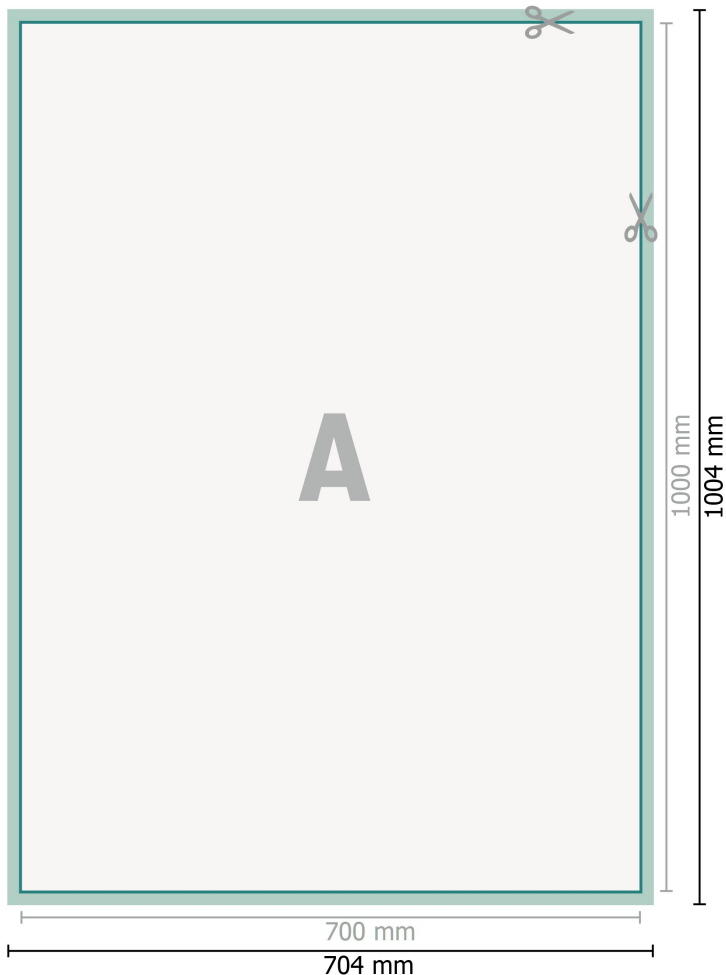

Wielkoformatowe folie samoprzylepne, 70 x 100 cm

Format danych (wraz z 2 mm spadem):
70,4 x 100,4 cm

spad:
2 mm

Format końcowy:
70 x 100 cm

Odstęp bezpieczeństwa:
4 mm

Odstęp tekstu/informacji od krawędzi formatu końcowego, zapobiega to obcięciu tekstu.

Objaśnienie symboli

-  Spadu
-  Kierunek czytania
-  Format końcowy
-  Format danych
-  Tutaj tnijemy/wykrawamy Twój produkt

Zwróć uwagę:

Ustaw jak podano dodatek na spad i odstęp bezpieczeństwa.

Ustaw kolory tła, zdjęcia lub grafiki aż do krawędzi formatu danych.