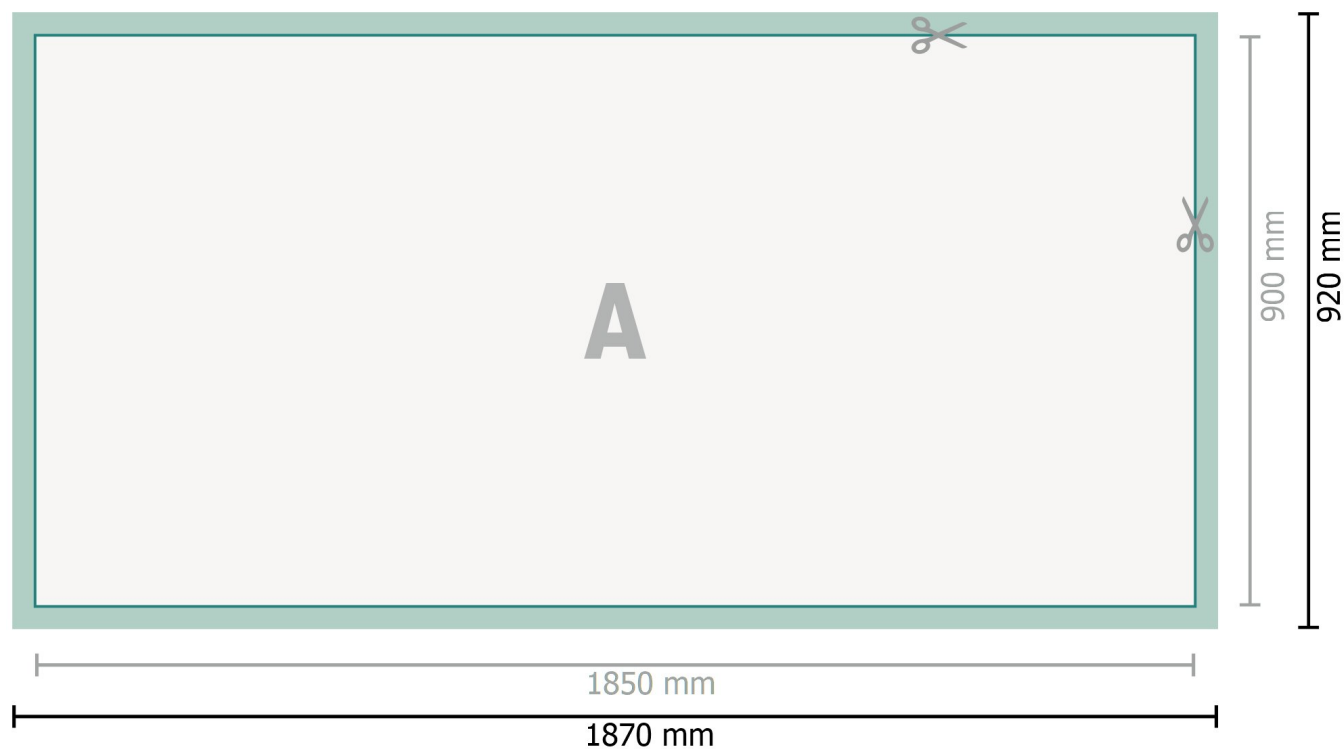

Karta Danych

Trybunka promocyjna, tylko druk

Format danych (wraz z 10 mm spadem):

187 x 92 cm

Format końcowy:

185 x 90 cm

Odstęp bezpieczeństwa:

4 mm

Odstęp tekstu/informacji od krawędzi formatu końcowego, zapobiega to obcięciu tekstu.

Objaśnienie symboli

-  Spadu
-  Format końcowy
-  Format danych
-  Tutaj tniemy/wykrawamy Twój produkt

Zwróć uwagę:

Ustaw jak podano dodatek na spad i odstęp bezpieczeństwa.

Ustaw kolory tła, zdjęcia lub grafiki aż do krawędzi formatu danych.

Podczas produkcji w wyniku docinania, wykrajania lub składania mogą wystąpić tolerancje.

Wskazówki odnośnie danych do druku znajdziesz w menu *Dane do druku* na www.onlineprinters.pl