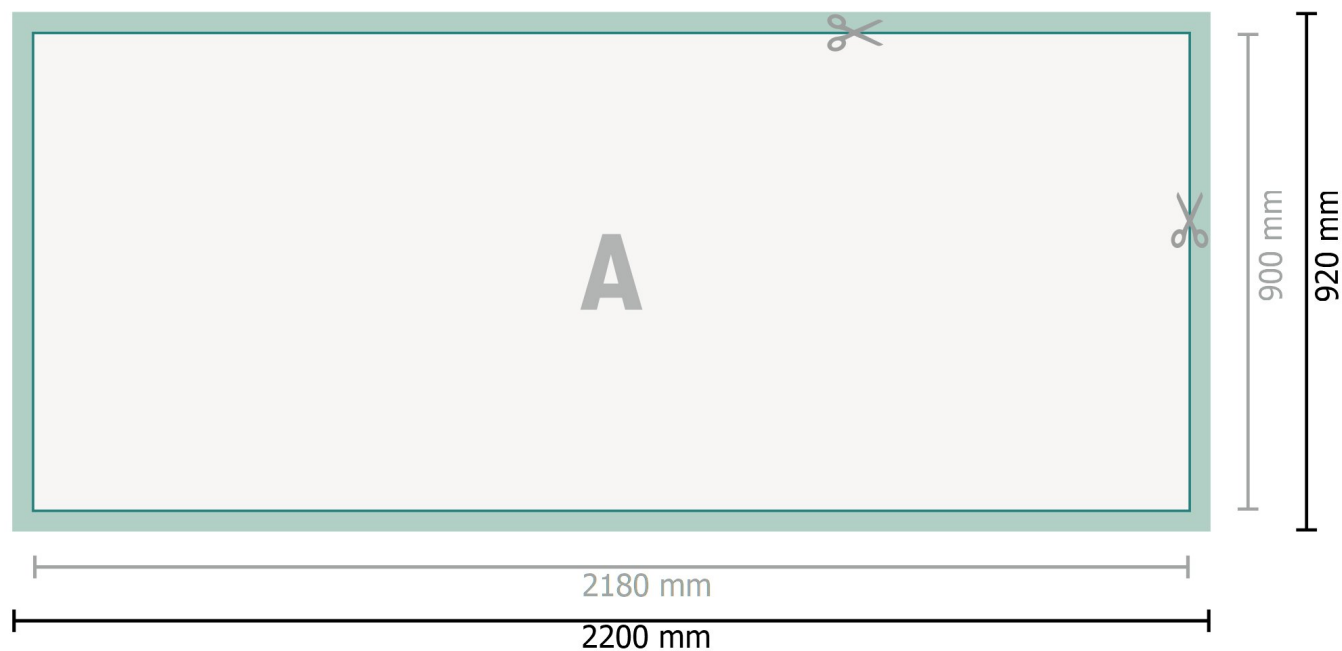

Karta Danych

Trybunka promocyjna, tylko druk

Format danych (wraz z 10 mm spadem):

220 x 92 cm

Format końcowy:

218 x 90 cm

Odstęp bezpieczeństwa:

4 mm

Odstęp tekstu/informacji od krawędzi formatu końcowego, zapobiega to obcięciu tekstu.

Objaśnienie symboli

-  Spadu
-  Format końcowy
-  Format danych
-  Tutaj tniemy/wykrawamy Twój produkt

Zwróć uwagę:

Ustaw jak podano dodatek na spad i odstęp bezpieczeństwa.

Ustaw kolory tła, zdjęcia lub grafiki aż do krawędzi formatu danych.

Podczas produkcji w wyniku docinania, wykrajania lub składania mogą wystąpić tolerancje.

Wskazówki odnośnie danych do druku znajdziesz w menu *Dane do druku* na www.onlineprinters.pl