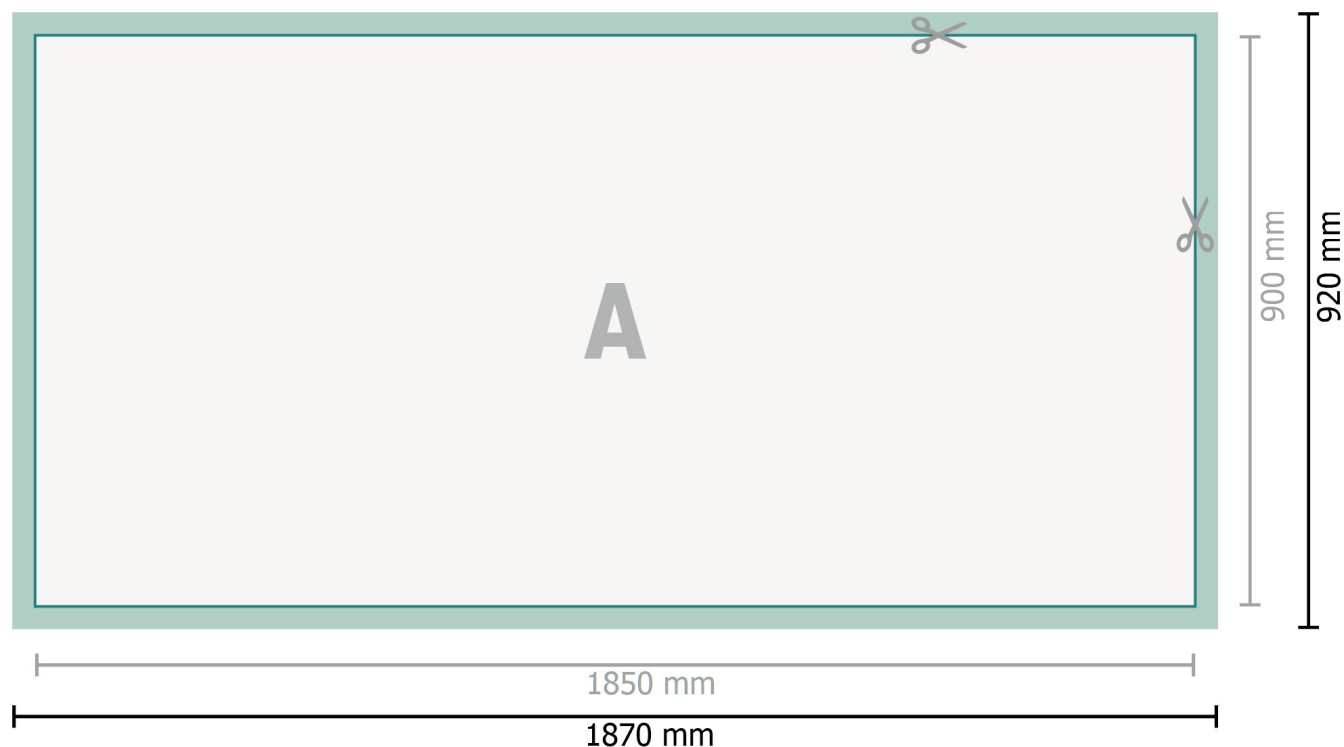

Karta Danych

Trybunka promocyjna z drukiem

Format danych (wraz z 10 mm spadem):

187 x 92 cm

Format końcowy:

185 x 90 cm

Odstęp bezpieczeństwa:

4 mm

Odstęp tekstu/informacji od krawędzi formatu końcowego, zapobiega to obcięciu tekstu.

Objaśnienie symboli

-  Spadu
-  Format końcowy
-  Format danych
-  Tutaj tniemy/wykrawamy Twój produkt

Zwróć uwagę:

Ustaw jak podano dodatek na spad i odstęp bezpieczeństwa.

Ustaw kolory tła, zdjęcia lub grafiki aż do krawędzi formatu danych.

Podczas produkcji w wyniku docinania, wykrajania lub składania mogą wystąpić tolerancje.

Wskazówki odnośnie danych do druku znajdziesz w menu *Dane do druku* na www.onlineprinters.pl