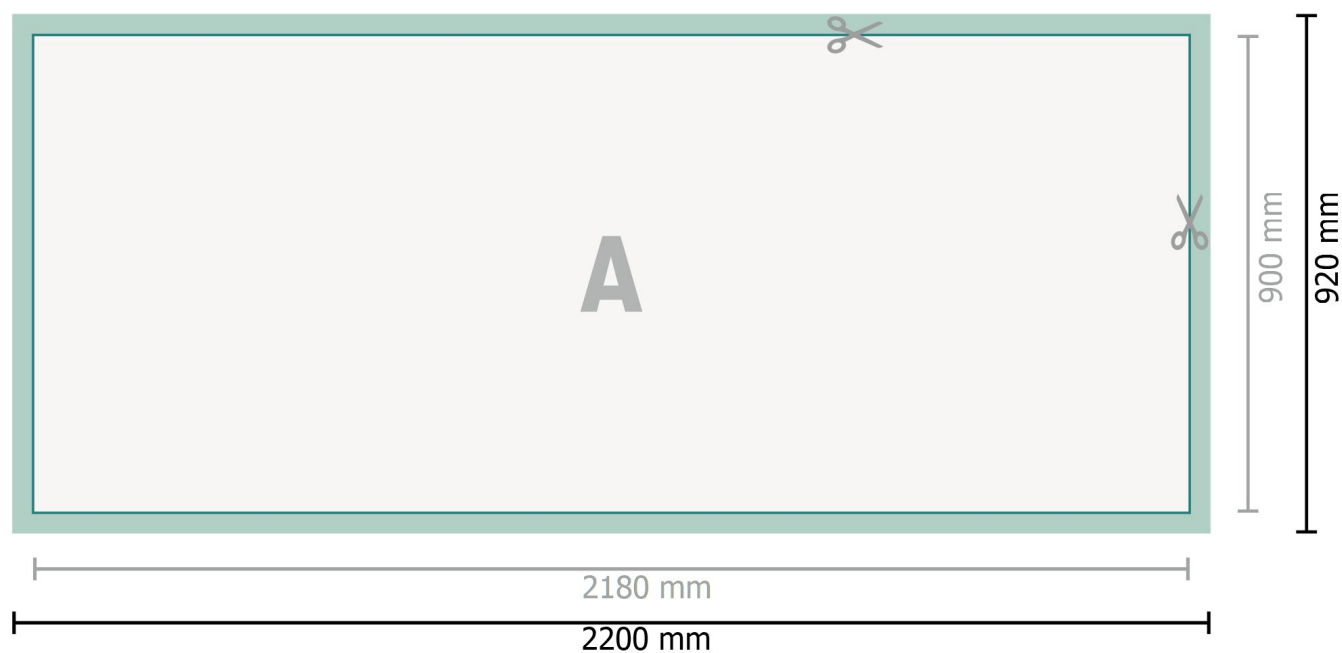

Karta Danych

Trybunka promocyjna z drukiem

Format danych (wraz z 10 mm spadem):

220 x 92 cm

Format końcowy:

218 x 90 cm

Odstęp bezpieczeństwa:

4 mm

Odstęp tekstu/informacji od krawędzi formatu końcowego, zapobiega to obcięciu tekstu.

Objaśnienie symboli

-  Spadu
-  Format końcowy
-  Format danych
-  Tutaj tnijemy/wykrawamy Twój produkt

Zwróć uwagę:

Ustaw jak podano dodatek na spad i odstęp bezpieczeństwa.

Ustaw kolory tła, zdjęcia lub grafiki aż do krawędzi formatu danych.

Podczas produkcji w wyniku docinania, wykrajania lub składania mogą wystąpić tolerancje.

Wskazówki odnośnie danych do druku znajdziesz w menu *Dane do druku* na www.onlineprinters.pl