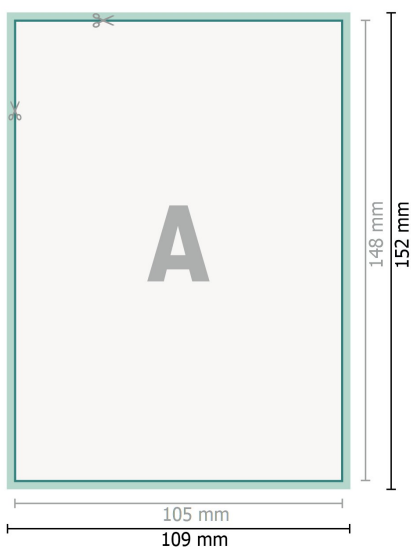

Kartki Bożonarodzeniowe, A6

Strona przednia

Strona tylna

Format danych (wraz z 2 mm spadem):
10,9 x 15,2 cm

spad:
2 mm

Format końcowy:
10,5 x 14,8 cm

Odstęp bezpieczeństwa:
4 mm

Odstęp tekstu/informacji od krawędzi formatu końcowego, zapobiega to obcięciu tekstu.

Objaśnienie symboli

 Spadu

 Kierunek czytania

 Format końcowy

 Format danych

 Tutaj tniemy/wykrawamy
Twój produkt

Zwróć uwagę:

Ustaw jak podano dodatek na spad i odstęp bezpieczeństwa.

Ustaw kolory tła, zdjęcia lub grafiki aż do krawędzi formatu danych.

Podczas produkcji w wyniku docinania, wykrajania lub składania mogą wystąpić tolerancje.

Wskazówki odnośnie danych do druku znajdziesz w menu *Dane do druku* na www.onlineprinters.pl