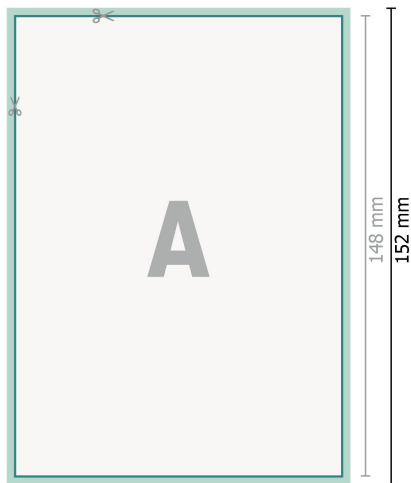

Kartki Bożonarodzeniowe, A6

Strona przednia

Strona tylna

Format danych (wraz z 2 mm spadem):
10,9 x 15,2 cm

spad:
2 mm

Format końcowy:
10,5 x 14,8 cm

Odstęp bezpieczeństwa:
4 mm

Odstęp tekstu/informacji od krawędzi formatu końcowego, zapobiega to obcięciu tekstu.

Objaśnienie symboli

 Spadu

 Kierunek czytania

 Format końcowy

 Format danych

 Tutaj tniemy/wykrawamy
Twój produkt

Zwróć uwagę:

Ustaw jak podano dodatek na spad i odstęp bezpieczeństwa.

Ustaw kolory tła, zdjęcia lub grafiki aż do krawędzi formatu danych.

Podczas produkcji w wyniku docinania, wykrajania lub składania mogą wystąpić tolerancje.

Wskazówki odnośnie danych do druku znajdziesz w menu *Dane do druku* na www.onlineprinters.pl