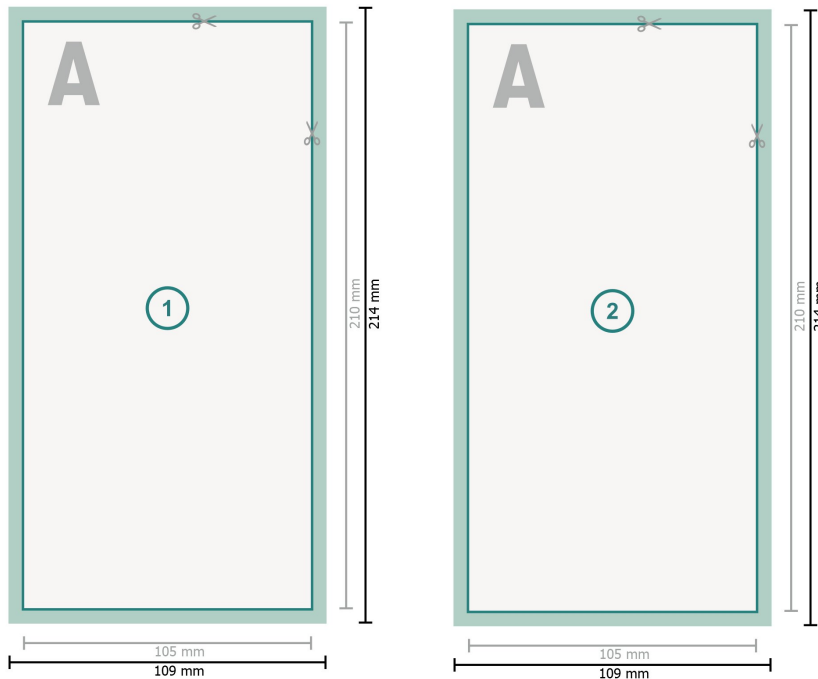

Kartki Bożonarodzeniowe, DL

Format danych (wraz z 2 mm spadem):
10,9 x 21,4 cm

spad:
2 mm

Format końcowy:
10,5 x 21 cm

Odstęp bezpieczeństwa:
4 mm

Odstęp tekstu/informacji od krawędzi formatu końcowego, zapobiega to obcięciu tekstu.

Objaśnienie symboli

- Spadu
- Kierunek czytania
- Format końcowy
- Format danych
- Tutaj tniemy/wykrawamy Twój produkt

Zwróć uwagę:

Ustaw jak podano dodatek na spad i odstęp bezpieczeństwa.

Ustaw kolory tła, zdjęcia lub grafiki aż do krawędzi formatu danych.