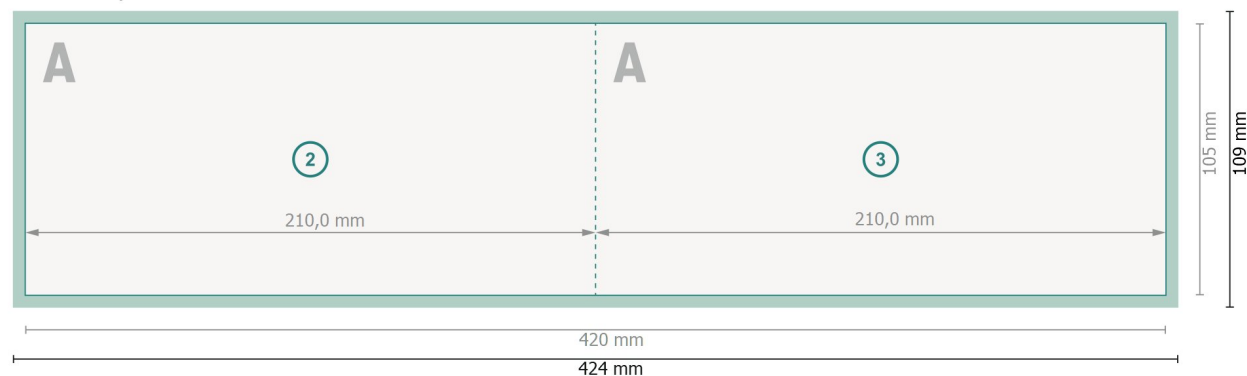

# Karta Danych

Składane kartki Bożonarodzeniowe w orientacji poziomej, DL

4-stronicowy, pojedynczy łam

**Format danych (wraz z 2 mm spadem):**  
42,4 x 10,9 cm

**Format końcowy:**  
42 x 10,5 cm

**spad:**  
2 mm

**Format końcowy (zamknięty):**  
21 x 10,5 cm

**Odstęp bezpieczeństwa:**  
4 mm  
Odstęp tekstu/informacji od krawędzi formatu końcowego, zapobiega to obcięciu tekstu.

## Objaśnienie symboli

-  Spadu
-  Kierunek czytania
-  Format końcowy
-  Format danych
-  Tutaj tniemy/wykrawamy Twój produkt
-  Bigowanie/Składanie (falowanie)

Strona zewnętrzna

Strona wewnętrzna

## Zwróć uwagę:

Ustaw jak podano dodatek na spad i odstęp bezpieczeństwa.

Ustaw kolory tła, zdjęcia lub grafiki aż do krawędzi formatu danych.

Podczas produkcji w wyniku docinania, wykrajania lub składania mogą wystąpić tolerancje.