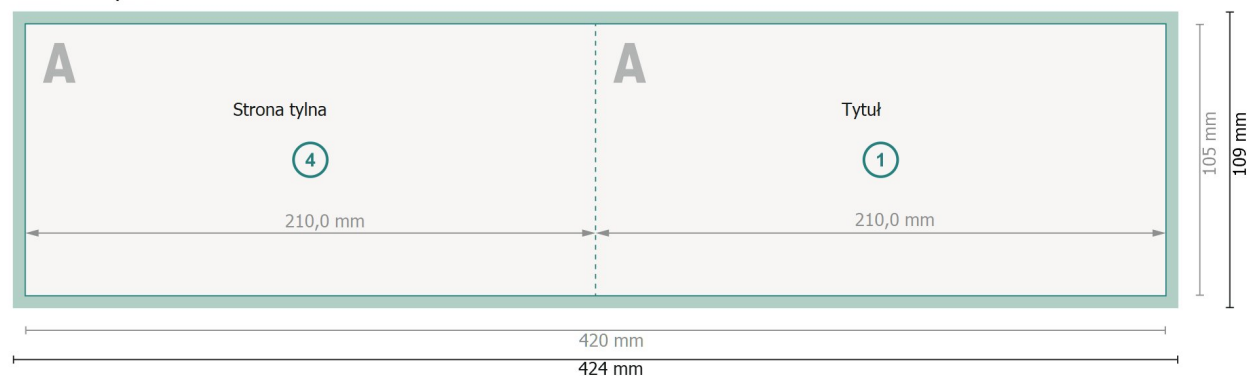

# Karta Danych

Składane kartki Bożonarodzeniowe w orientacji poziomej, DL

4-stronicowy, pojedynczy łam

**Format danych (wraz z 2 mm spadem):**  
42,4 x 10,9 cm

**Format końcowy:**  
42 x 10,5 cm

**spad:**  
2 mm

**Format końcowy (zamknięty):**  
21 x 10,5 cm

**Odstęp bezpieczeństwa:**  
4 mm  
Odstęp tekstu/informacji od krawędzi formatu końcowego, zapobiega to obcięciu tekstu.

## Objaśnienie symboli

-  Spadu
-  Kierunek czytania
-  Format końcowy
-  Format danych
-  Tutaj tniemy/wykrawamy Twój produkt
-  Bigowanie/Składanie (falowanie)

Strona zewnętrzna

Strona wewnętrzna