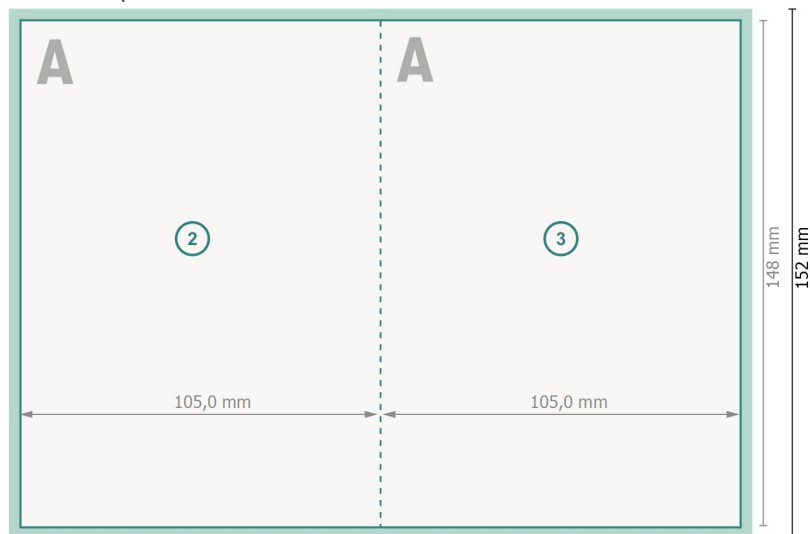

Składane kartki Bożonarodzeniowe w orientacji pionowej, A6

4-stronicowy, pojedynczy łam

Strona zewnętrzna

Strona wewnętrzna

Format danych (wraz z 2 mm spadem):

21,4 x 15,2 cm

spad:

2 mm

Format końcowy:

21 x 14,8 cm

Format końcowy (zamknięty):

10,5 x 14,8 cm

Odstęp bezpieczeństwa:

4 mm

Odstęp tekstu/informacji od krawędzi formatu końcowego, zapobiega to obcięciu tekstu.

Objaśnienie symboli