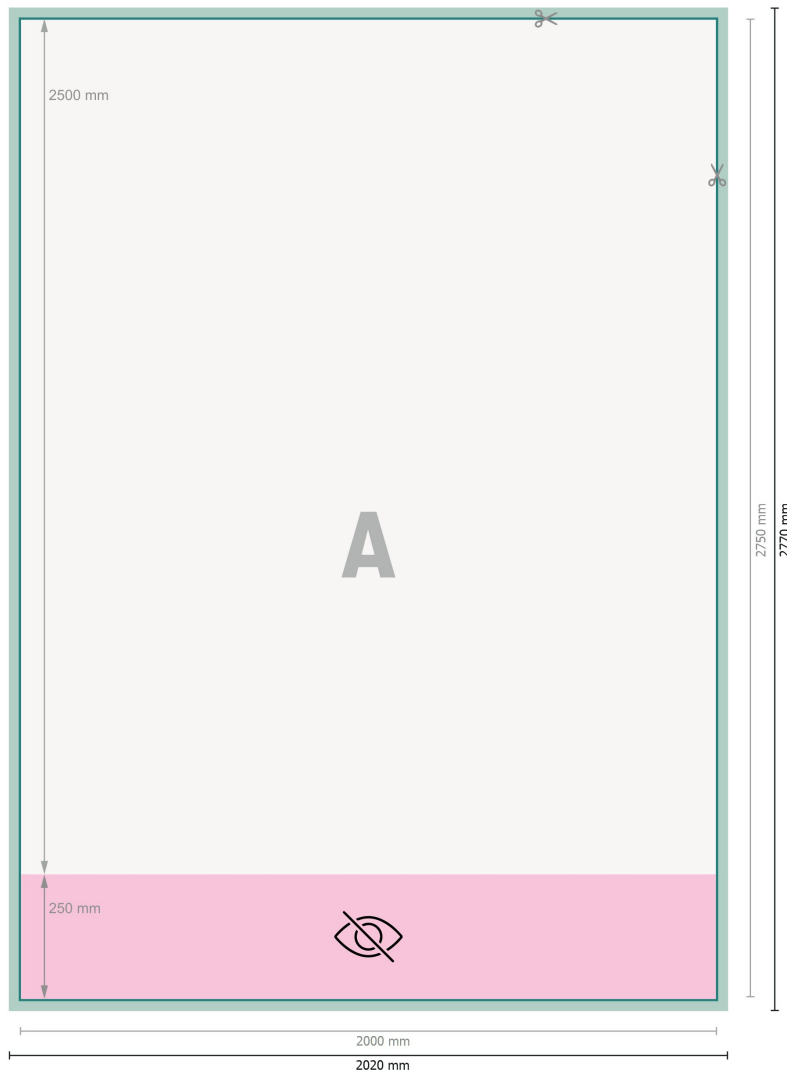

Karta Danych

Rollup XXL, tylko druk, 200 x 250 cm

Format danych (wraz z 10 mm spadem):

202 x 277 cm

Format końcowy:

200 x 275 cm

Widoczny obszar:

200 x 250 cm

Zadrukowany obszar:

200 x 275 cm

Odstęp bezpieczeństwa:

10 mm

Odstęp tekstu/informacji od krawędzi formatu końcowego, zapobiega to obcięciu tekstu.

Objaśnienie symboli

 Spadu

 Kierunek czytania

 Format końcowy

 Format danych

 niewidoczne

 Tutaj tnijemy/wykrawamy
Twój produkt

Zwróć uwagę:

Ustaw jak podano dodatek na spad i odstęp bezpieczeństwa.

Ustaw kolory tła, zdjęcia lub grafiki aż do krawędzi formatu danych.