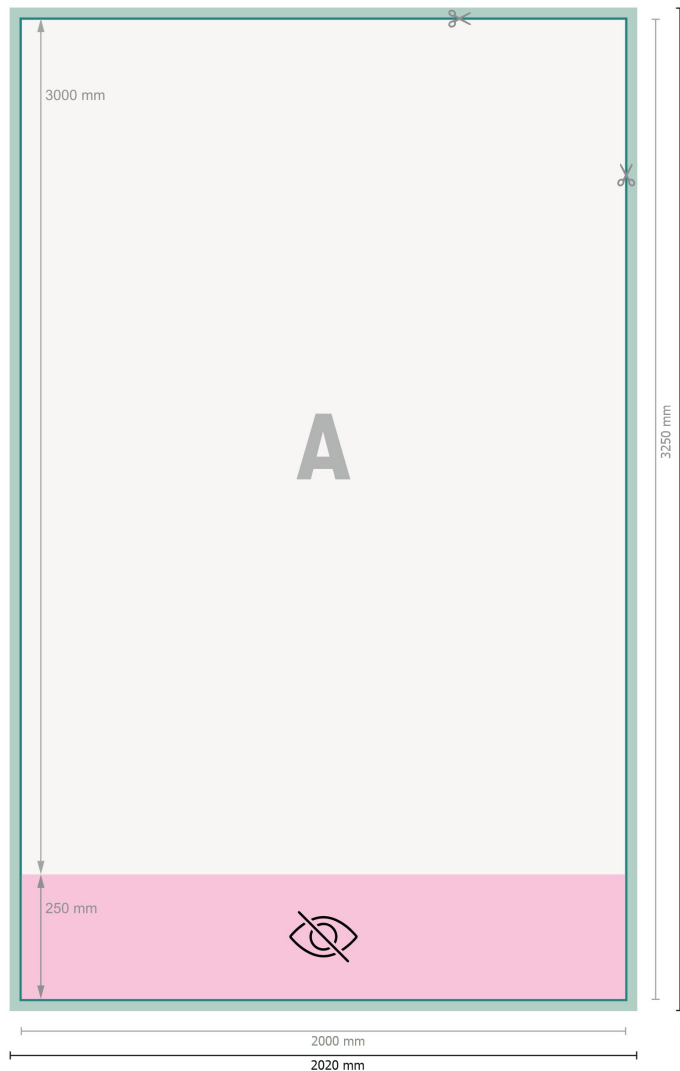

# Karta Danych

## Rollup XXL, 200 x 300 cm

**Format danych (wraz z 10 mm spadem):**

202 x 327 cm

**Format końcowy:**

200 x 325 cm

**Widoczny obszar:**

200 x 300 cm

**Zadrukowany obszar:**

200 x 325 cm

**Odstęp bezpieczeństwa:**

10 mm

Odstęp tekstu/informacji od krawędzi formatu końcowego, zapobiega to obcięciu tekstu.

**Objaśnienie symboli**

 Spadu

 Kierunek czytania

 Format końcowy

 Format danych

 niewidoczne

 Tutaj tnijemy/wykrawamy Twój produkt

**Zwróć uwagę:**

Ustaw jak podano dodatek na spad i odstęp bezpieczeństwa.

Ustaw kolory tła, zdjęcia lub grafiki aż do krawędzi formatu danych.