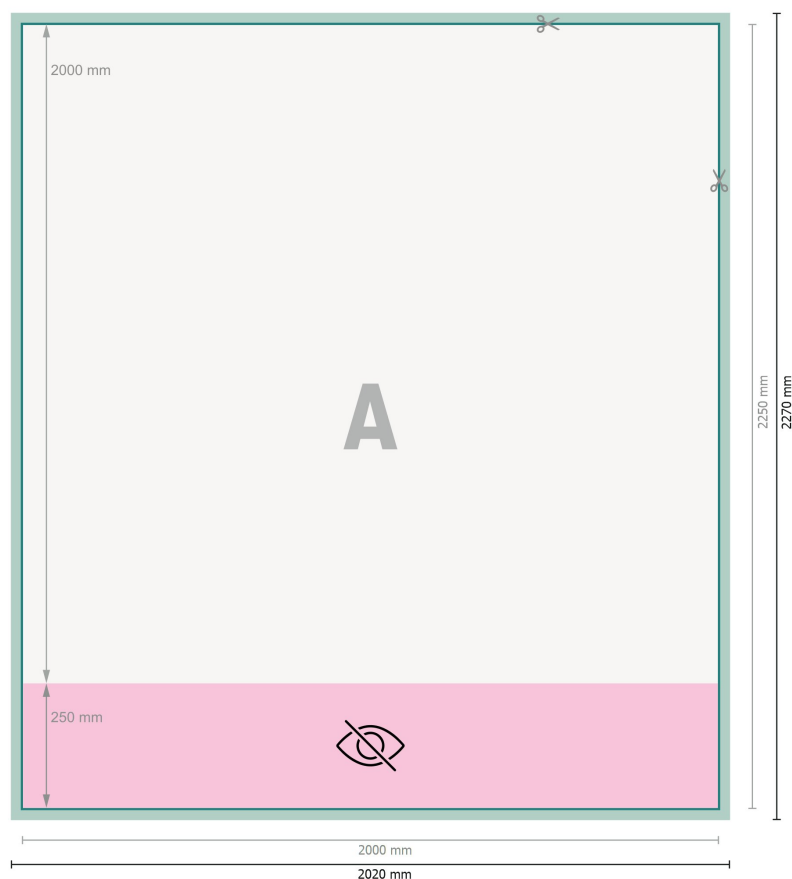

# Karta Danych

## Rollup XXL, 200 x 200 cm

**Format danych (wraz z 10 mm spadem):**

202 x 227 cm

**Format końcowy:**

200 x 225 cm

**Widoczny obszar:**

200 x 200 cm

**Zadrukowany obszar:**

200 x 225 cm

**Odstęp bezpieczeństwa:**

10 mm

Odstęp tekstu/informacji od krawędzi formatu końcowego, zapobiega to obcięciu tekstu.

**Objaśnienie symboli**

 Spadu

 Kierunek czytania

 Format końcowy