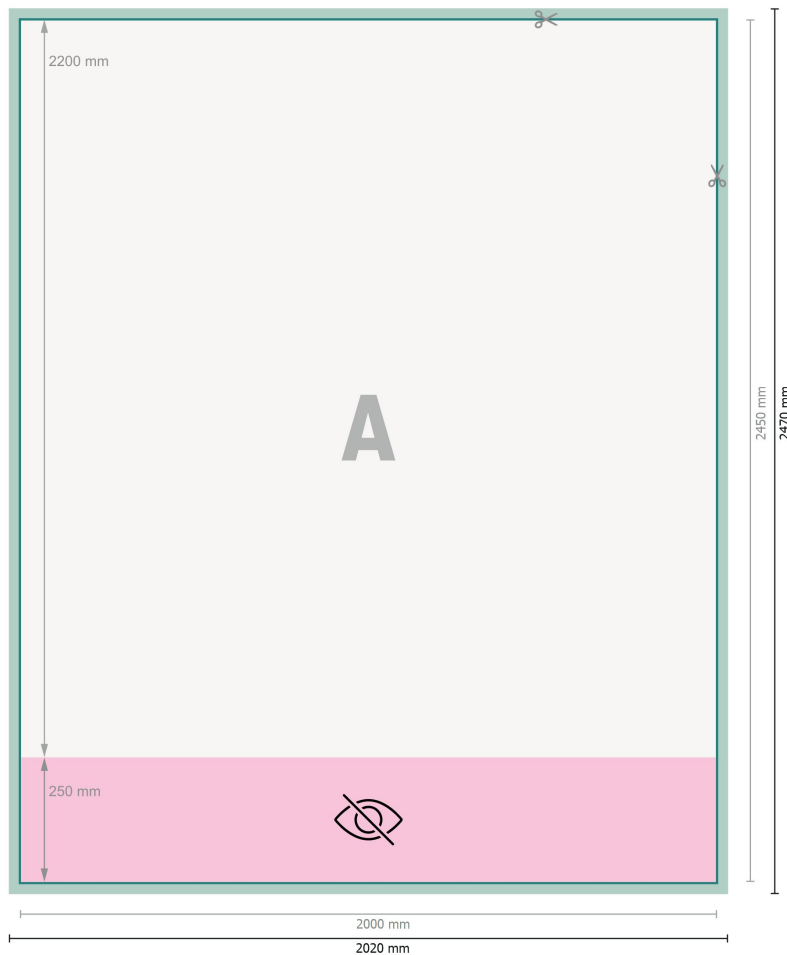

Karta Danych

Rollup XXL, tylko druk, 200 x 220 cm

Format danych (wraz z 10 mm spadem):

202 x 247 cm

Format końcowy:

200 x 245 cm

Widoczny obszar:

200 x 220 cm

Zadrukowany obszar:

200 x 245 cm

Odstęp bezpieczeństwa:

10 mm

Odstęp tekstu/informacji od krawędzi formatu końcowego, zapobiega to obcięciu tekstu.

Objaśnienie symboli

 Spadu

 Kierunek czytania

 Format końcowy

 Format danych

 niewidoczne

 Tutaj tnijemy/wykrawamy Twój produkt

Zwróć uwagę:

Ustaw jak podano dodatek na spad i odstęp bezpieczeństwa.

Ustaw kolory tła, zdjęcia lub grafiki aż do krawędzi formatu danych.