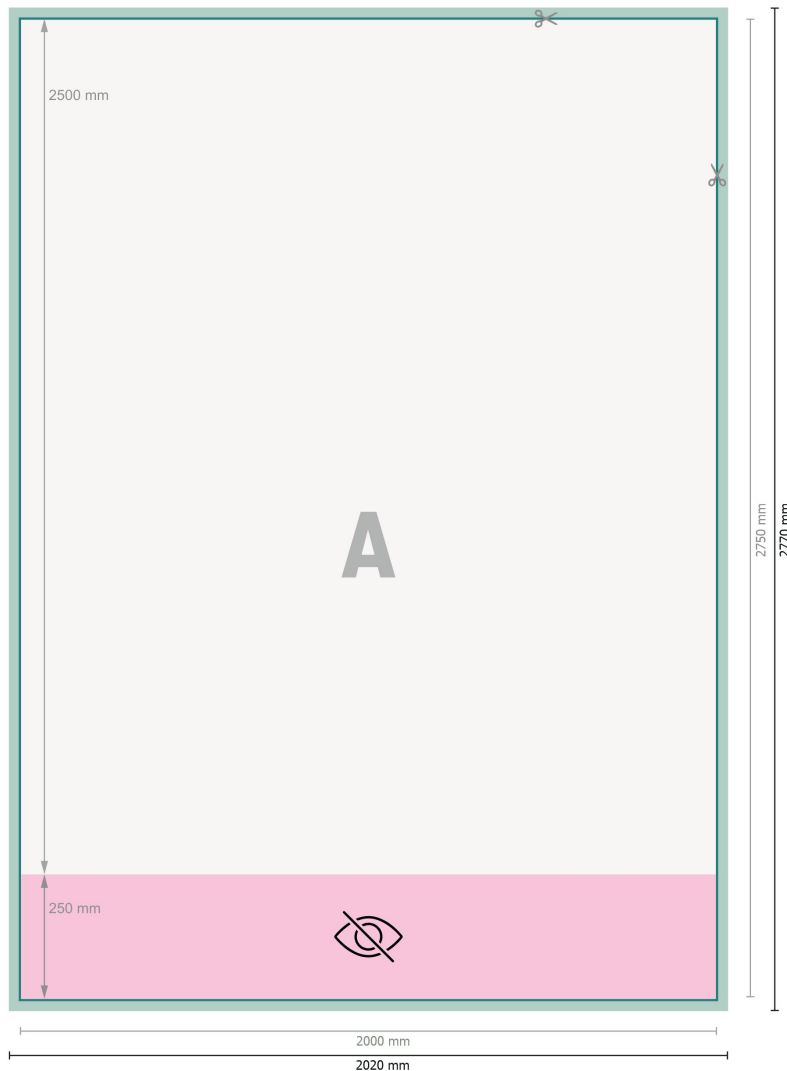

Karta Danych

Rollup XXL, 200 x 250 cm

Format danych (wraz z 10 mm spadem):

202 x 277 cm

Format końcowy:

200 x 275 cm

Widoczny obszar:

200 x 250 cm

Zadrukowany obszar:

200 x 275 cm

Odstęp bezpieczeństwa:

10 mm

Odstęp tekstu/informacji od krawędzi formatu końcowego, zapobiega to obcięciu tekstu.

Objaśnienie symboli

 Spadu

 Kierunek czytania

 Format końcowy

 Format danych

 niewidoczne

 Tutaj tnijemy/wykrawamy Twój produkt

Zwróć uwagę:

Ustaw jak podano dodatek na spad i odstęp bezpieczeństwa.

Ustaw kolory tła, zdjęcia lub grafiki aż do krawędzi formatu danych.