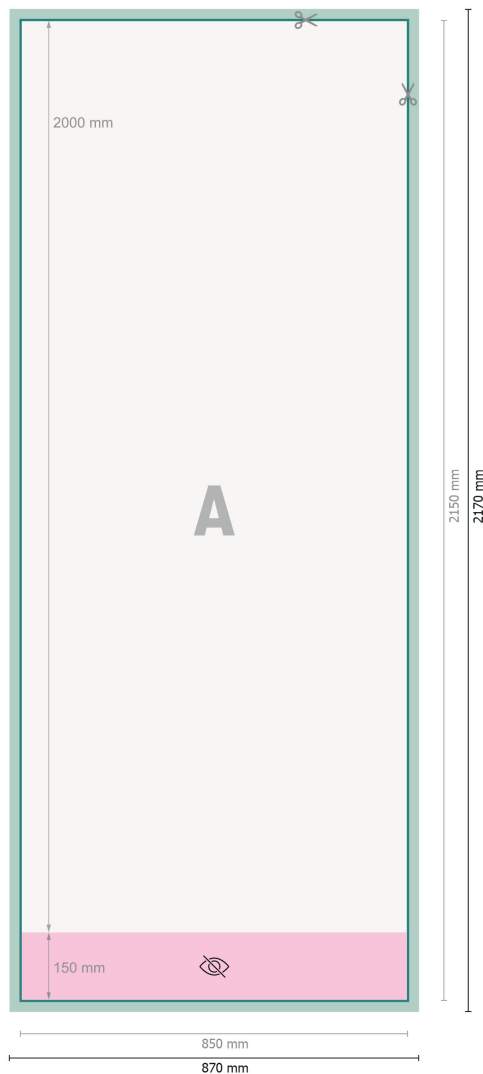

## Rollup Outdoor dwustronny, 85 x 200 cm

**Format danych (wraz z 10 mm spadem):**

87 x 217 cm

**Format końcowy:**

85 x 215 cm

**Widoczny obszar:**

85 x 200 cm

**Zadrukowany obszar:**

85 x 215 cm

**Odstęp bezpieczeństwa:**

10 mm

Odstęp tekstu/informacji od krawędzi formatu końcowego, zapobiega to obcięciu tekstu.

**Objaśnienie symboli**

Spadu

Kierunek czytania

Format końcowy

Format danych

niewidoczne

Tutaj tnijemy/wykrawamy Twój produkt

---

**Zwróć uwagę:**

Ustaw jak podano dodatek na spadek i odstęp bezpieczeństwa.

Ustaw kolory tła, zdjęcia lub grafiki aż do krawędzi formatu danych.