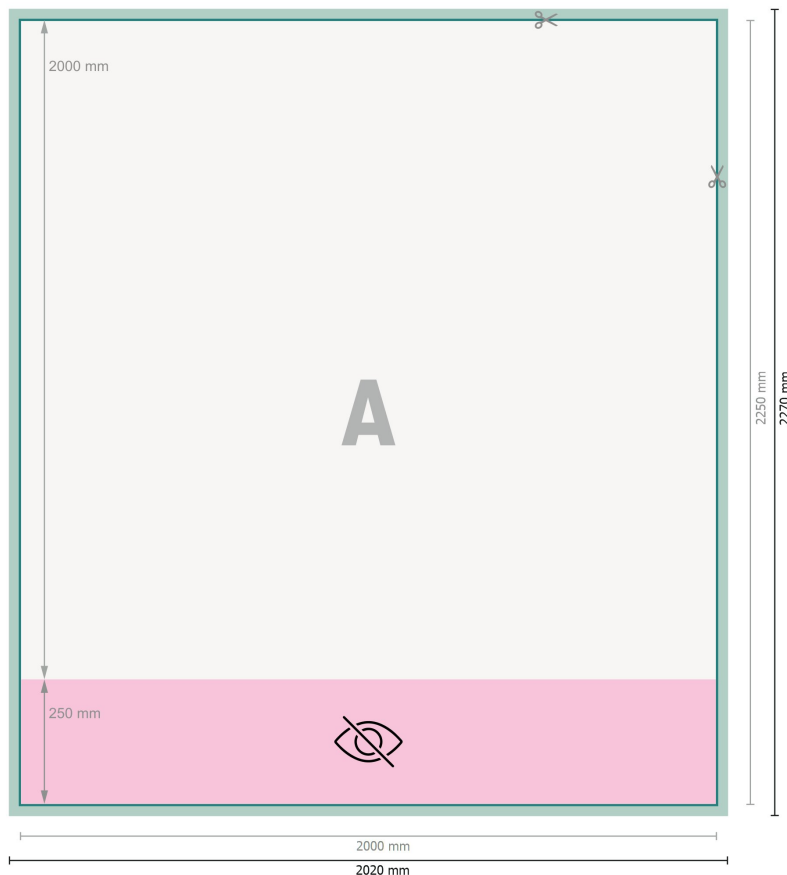

Karta Danych

Rollup XXL, tylko druk, 200 x 200 cm

Format danych (wraz z 10 mm spadem):

202 x 227 cm

Format końcowy:

200 x 225 cm

Widoczny obszar:

200 x 200 cm

Zadrukowany obszar:

200 x 225 cm

Odstęp bezpieczeństwa:

10 mm

Odstęp tekstu/informacji od krawędzi formatu końcowego, zapobiega to obcięciu tekstu.

Objaśnienie symboli

 Spadu

 Kierunek czytania

 Format końcowy

 Format danych

 niewidoczne

 Tutaj tnijemy/wykrawamy Twój produkt

Zwróć uwagę:

Ustaw jak podano dodatek na spad i odstęp bezpieczeństwa.

Ustaw kolory tła, zdjęcia lub grafiki aż do krawędzi formatu danych.