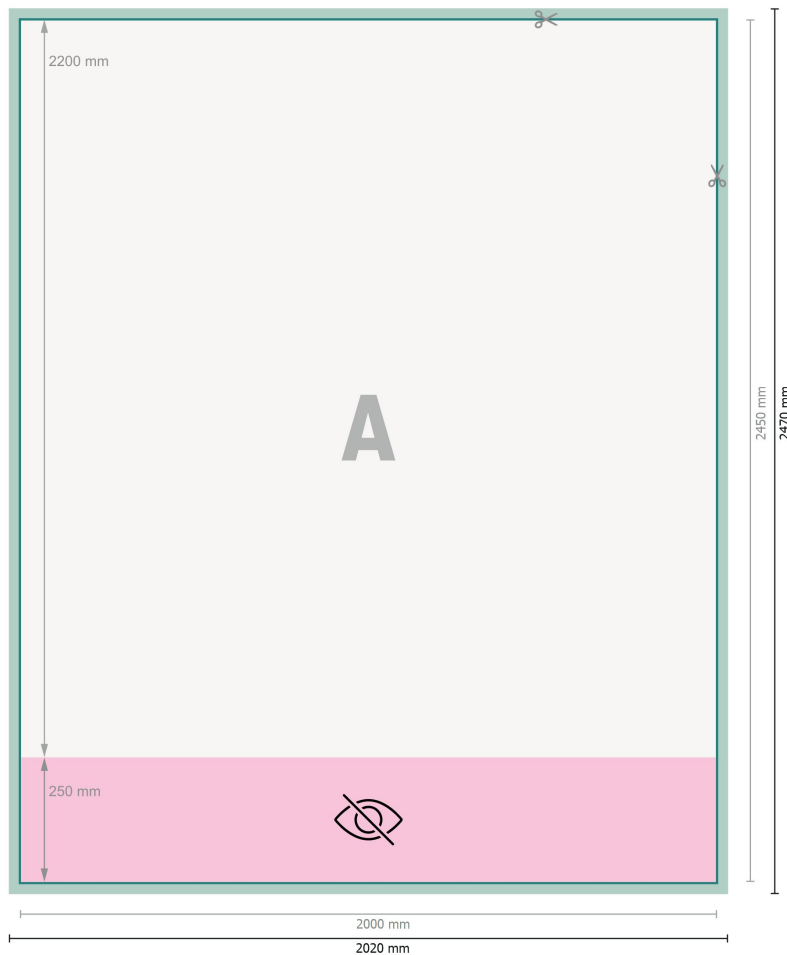

Karta Danych

Rollup XXL, 200 x 220 cm

Format danych (wraz z 10 mm spadem):

202 x 247 cm

Format końcowy:

200 x 245 cm

Widoczny obszar:

200 x 220 cm

Zadrukowany obszar:

200 x 245 cm

Odstęp bezpieczeństwa:

10 mm

Odstęp tekstu/informacji od krawędzi formatu końcowego, zapobiega to obcięciu tekstu.

Objaśnienie symboli

 Spadu

 Kierunek czytania

 Format końcowy

 Format danych

 niewidoczne

 Tutaj tnijemy/wykrawamy Twój produkt

Zwróć uwagę:

Ustaw jak podano dodatek na spad i odstęp bezpieczeństwa.

Ustaw kolory tła, zdjęcia lub grafiki aż do krawędzi formatu danych.