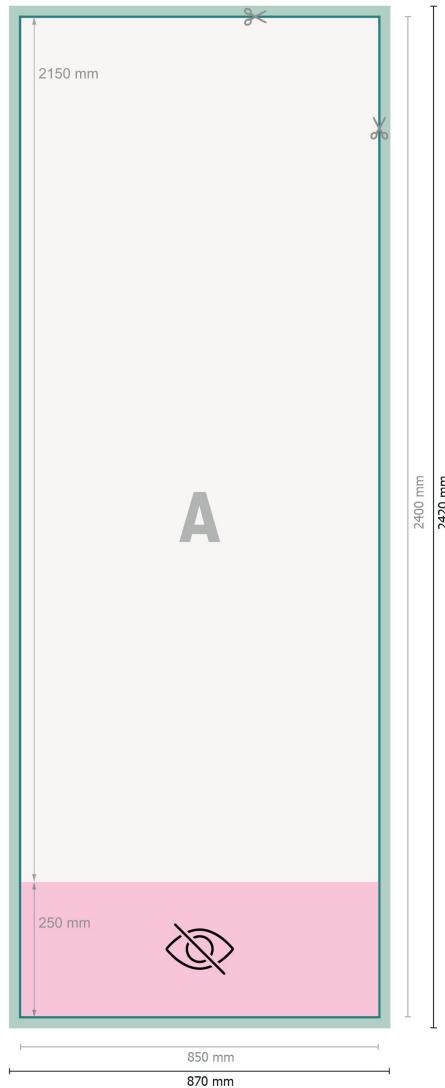

Rollup Exclusive, tylko druk, 85 x 215 cm

Format danych (wraz z 10 mm spadem):

87 x 242 cm

Format końcowy:

85 x 240 cm

Widoczny obszar:

85 x 215 cm

Zadrukowany obszar:

85 x 240 cm

Odstęp bezpieczeństwa:

10 mm

Odstęp tekstu/informacji od krawędzi formatu końcowego, zapobiega to obcięciu tekstu.

Objaśnienie symboli

 Spadu

 Kierunek czytania

 Format końcowy

 Format danych

 niewidoczne

 Tutaj tnijemy/wykrawamy Twój produkt

Zwróć uwagę:

Ustaw jak podano dodatek na spad i odstęp bezpieczeństwa.

Ustaw kolory tła, zdjęcia lub grafiki aż do krawędzi formatu danych.