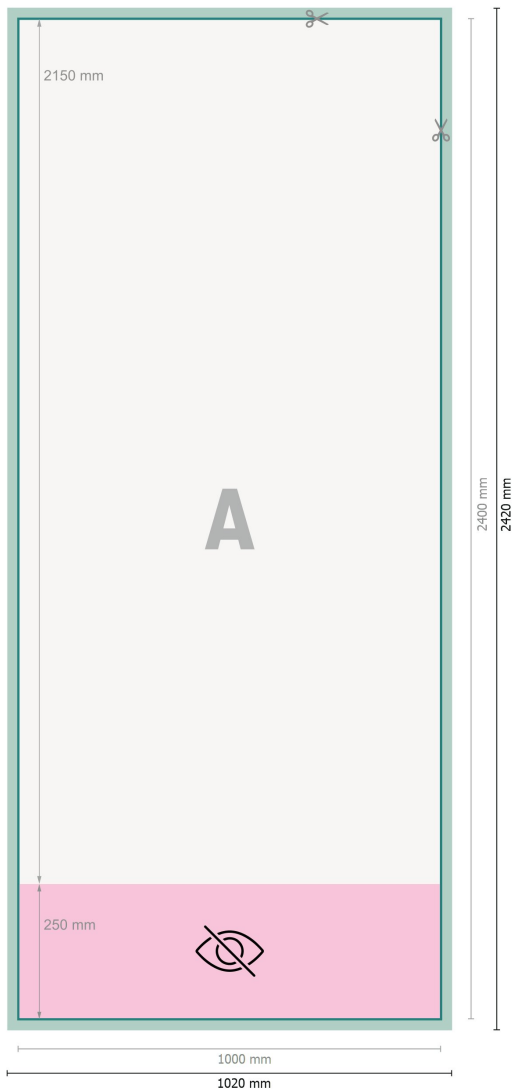

Rollup Exclusive, tylko druk, 100 x 215 cm

Format danych (wraz z 10 mm spadem):

102 x 242 cm

Format końcowy:

100 x 240 cm

Widoczny obszar:

100 x 215 cm

Zadrukowany obszar:

100 x 240 cm

Odstęp bezpieczeństwa:

10 mm

Odstęp tekstu/informacji od krawędzi formatu końcowego, zapobiega to obcięciu tekstu.

Objaśnienie symboli

 Spadu

 Kierunek czytania

 Format końcowy

 Format danych

 niewidoczne

 Tutaj tnijemy/wykrawamy Twój produkt

Zwróć uwagę:

Ustaw jak podano dodatek na spad i odstęp bezpieczeństwa.

Ustaw kolory tła, zdjęcia lub grafiki aż do krawędzi formatu danych.