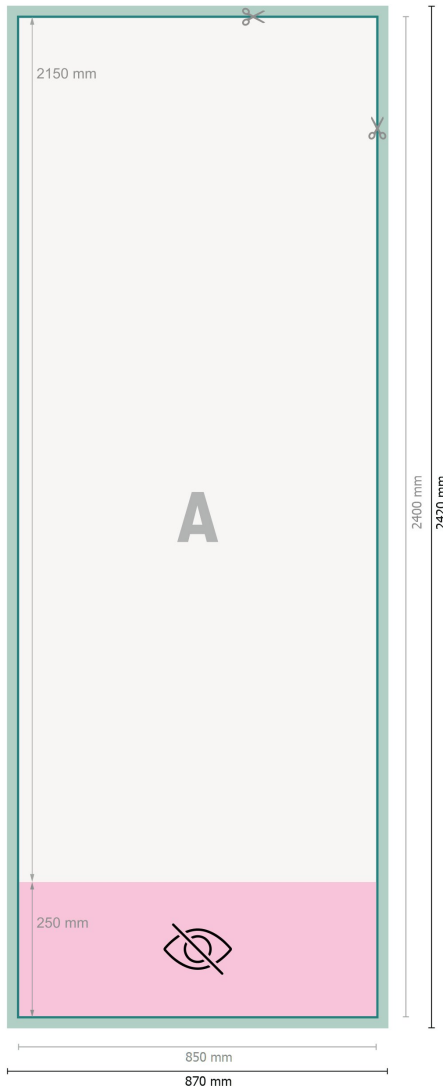

## Rollup Exclusive, 85 x 215 cm

**Format danych (wraz z 10 mm spadem):**

87 x 242 cm

**Format końcowy:**

85 x 240 cm

**Widoczny obszar:**

85 x 215 cm

**Zadrukowany obszar:**

85 x 240 cm

**Odstęp bezpieczeństwa:**

10 mm

Odstęp tekstu/informacji od krawędzi formatu końcowego, zapobiega to obcięciu tekstu.

**Objaśnienie symboli**

 Spadu

 Kierunek czytania

 Format końcowy

 Format danych

 niewidoczne

 Tutaj tnijemy/wykrawamy Twój produkt

**Zwróć uwagę:**

Ustaw jak podano dodatek na spad i odstęp bezpieczeństwa.

Ustaw kolory tła, zdjęcia lub grafiki aż do krawędzi formatu danych.