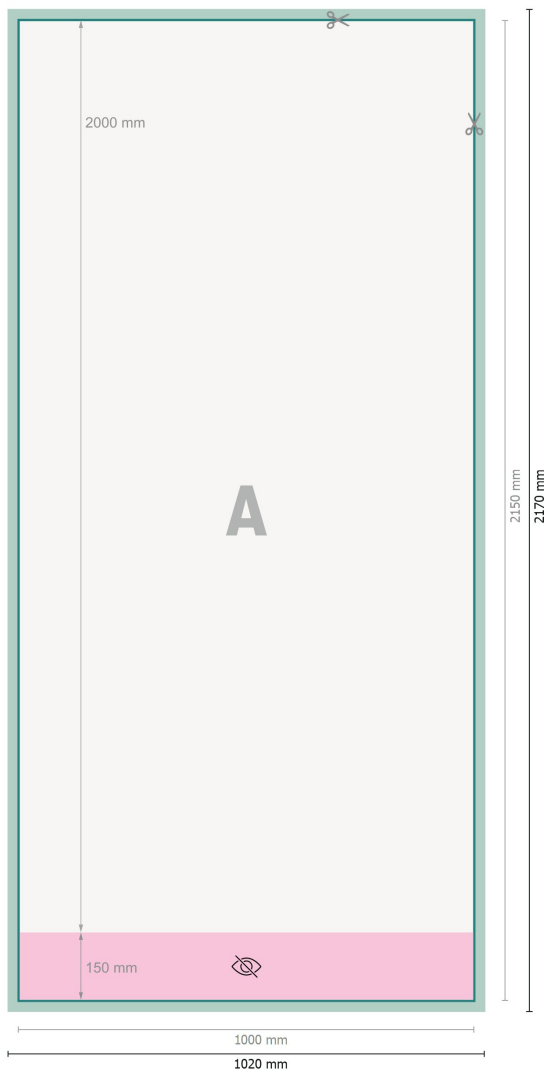

# Karta Danych

## Rollup Budget, tylko druk, 100 x 200 cm

**Format danych (wraz z 10 mm spadem):**

102 x 217 cm

**Format końcowy:**

100 x 215 cm

**Widoczny obszar:**

100 x 200 cm

**Zadrukowany obszar:**

100 x 215 cm

**Odstęp bezpieczeństwa:**

10 mm

Odstęp tekstu/informacji od krawędzi formatu końcowego, zapobiega to obcięciu tekstu.

**Objaśnienie symboli**

 Spadu

 Kierunek czytania

 Format końcowy

 Format danych

 niewidoczne

 Tutaj tnijemy/wykrawamy Twój produkt