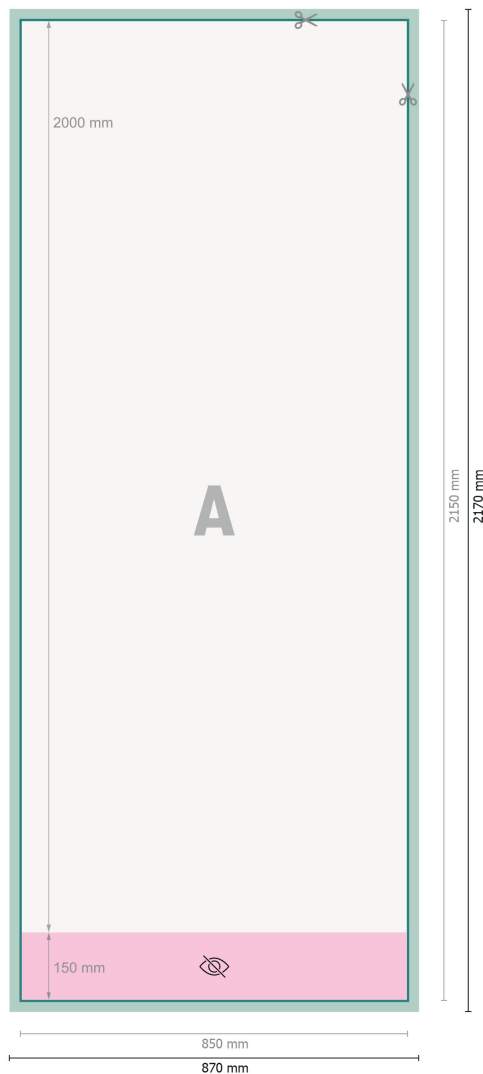

Karta Danych

Rollup Budget, 85 x 200 cm

Format danych (wraz z 10 mm spadem):

87 x 217 cm

Format końcowy:

85 x 215 cm

Widoczny obszar:

85 x 200 cm

Zadrukowany obszar:

85 x 215 cm

Odstęp bezpieczeństwa:

10 mm

Odstęp tekstu/informacji od krawędzi formatu końcowego, zapobiega to obcięciu tekstu.

Objaśnienie symboli

 Spadu

 Kierunek czytania

 Format końcowy

 Format danych

 niewidoczne

 Tutaj tnijemy/wykrawamy Twój produkt

Zwróć uwagę:

Ustaw jak podano dodatek na spad i odstęp bezpieczeństwa.

Ustaw kolory tła, zdjęcia lub grafiki aż do krawędzi formatu danych.