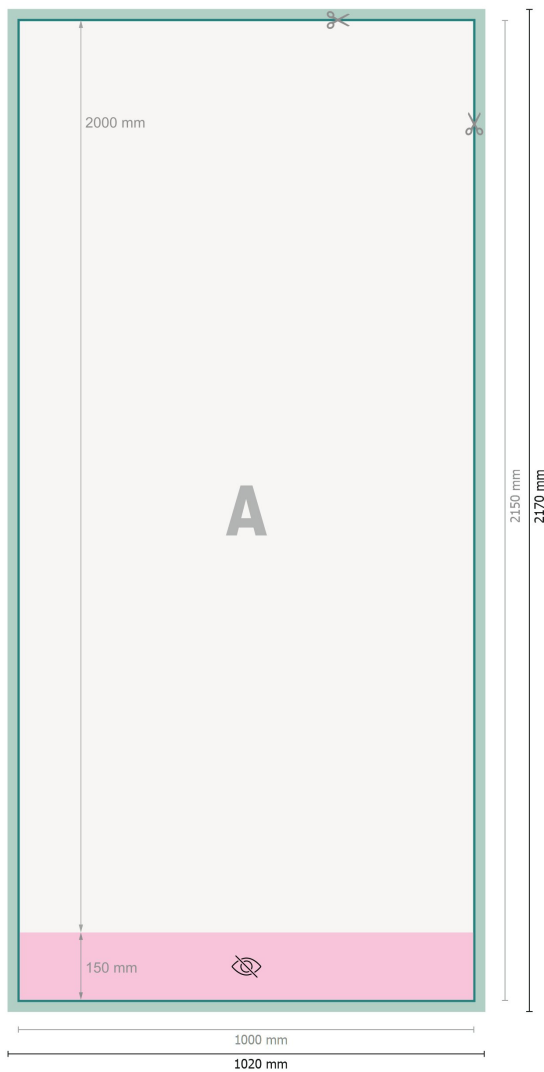

Karta Danych

Rollup Budget, 100 x 200 cm

Format danych (wraz z 10 mm spadem):

102 x 217 cm

Format końcowy:

100 x 215 cm

Widoczny obszar:

100 x 200 cm

Zadrukowany obszar:

100 x 215 cm

Odstęp bezpieczeństwa:

10 mm

Odstęp tekstu/informacji od krawędzi formatu końcowego, zapobiega to obcięciu tekstu.

Objaśnienie symboli

 Spadu

 Kierunek czytania

 Format końcowy

 Format danych

 niewidoczne

 Tutaj tnijemy/wykrawamy Twój produkt

Zwróć uwagę:

Ustaw jak podano dodatek na spad i odstęp bezpieczeństwa.

Ustaw kolory tła, zdjęcia lub grafiki aż do krawędzi formatu danych.