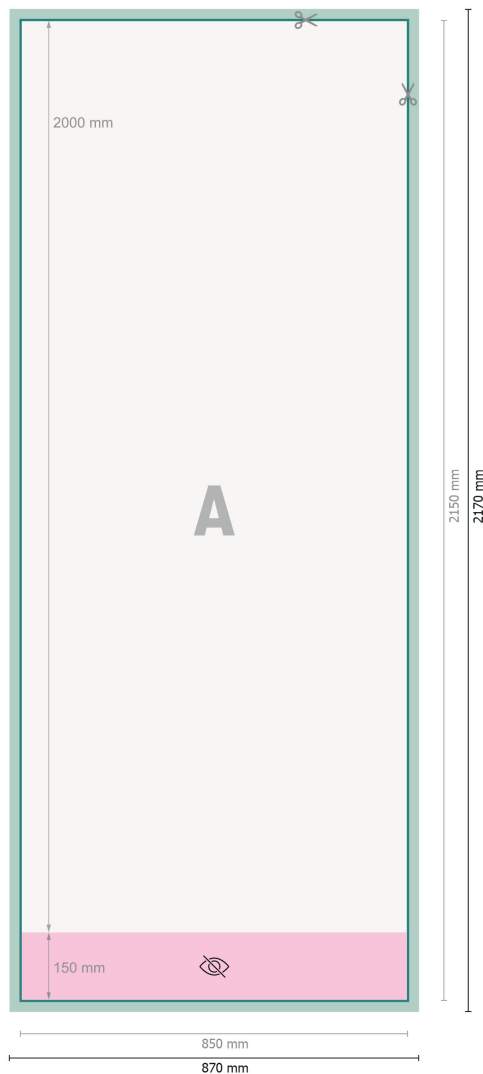

## Rollup Budget, tylko druk, 85 x 200 cm

**Format danych (wraz z 10 mm spadem):**

87 x 217 cm

**Format końcowy:**

85 x 215 cm

**Widoczny obszar:**

85 x 200 cm

**Zadrukowany obszar:**

85 x 215 cm

**Odstęp bezpieczeństwa:**

10 mm

Odstęp tekstu/informacji od krawędzi formatu końcowego, zapobiega to obcięciu tekstu.

**Objaśnienie symboli**

 Spadu

 Kierunek czytania

 Format końcowy

 Format danych

 niewidoczne

 Tutaj tnijemy/wykrawamy Twój produkt

---

### Zwróć uwagę:

Ustaw jak podano dodatek na spad i odstęp bezpieczeństwa.

Ustaw kolory tła, zdjęcia lub grafiki aż do krawędzi formatu danych.

Podczas produkcji w wyniku docinania, wykrajania lub składania mogą wystąpić tolerancje.