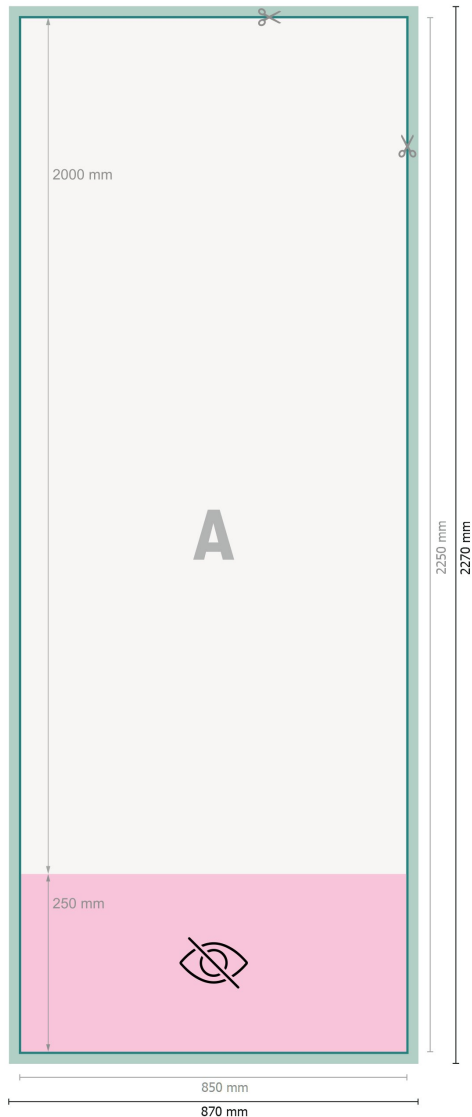

## Rollup Standard, tylko druk, 85 x 200 cm

**Format danych (wraz z 10 mm spadem):**

87 x 227 cm

**Format końcowy:**

85 x 225 cm

**Widoczny obszar:**

85 x 200 cm

**Zadrukowany obszar:**

85 x 225 cm

**Odstęp bezpieczeństwa:**

10 mm

Odstęp tekstu/informacji od krawędzi formatu końcowego, zapobiega to obcięciu tekstu.

**Objaśnienie symboli**

Spadu

Kierunek czytania

Format końcowy

Format danych

niewidoczne

Tutaj tnijemy/wykrawamy Twój produkt

---

**Zwróć uwagę:**

Ustaw jak podano dodatek na spad i odstęp bezpieczeństwa.

Ustaw kolory tła, zdjęcia lub grafiki aż do krawędzi formatu danych.