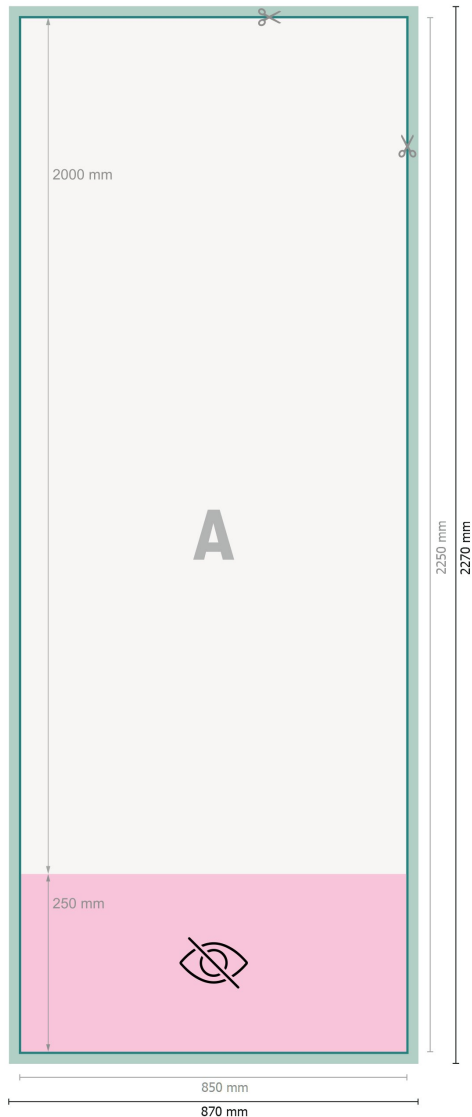

Rollup Standard, 85 x 200 cm

Format danych (wraz z 10 mm spadem):

87 x 227 cm

Format końcowy:

85 x 225 cm

Widoczny obszar:

85 x 200 cm

Zadrukowany obszar:

85 x 225 cm

Odstęp bezpieczeństwa:

10 mm

Odstęp tekstu/informacji od krawędzi formatu końcowego, zapobiega to obcięciu tekstu.

Objaśnienie symboli

 Spadu

 Kierunek czytania

 Format końcowy

 Format danych

 niewidoczne

 Tutaj tnijemy/wykrawamy Twój produkt

Zwróć uwagę:

Ustaw jak podano dodatek na spad i odstęp bezpieczeństwa.

Ustaw kolory tła, zdjęcia lub grafiki aż do krawędzi formatu danych.