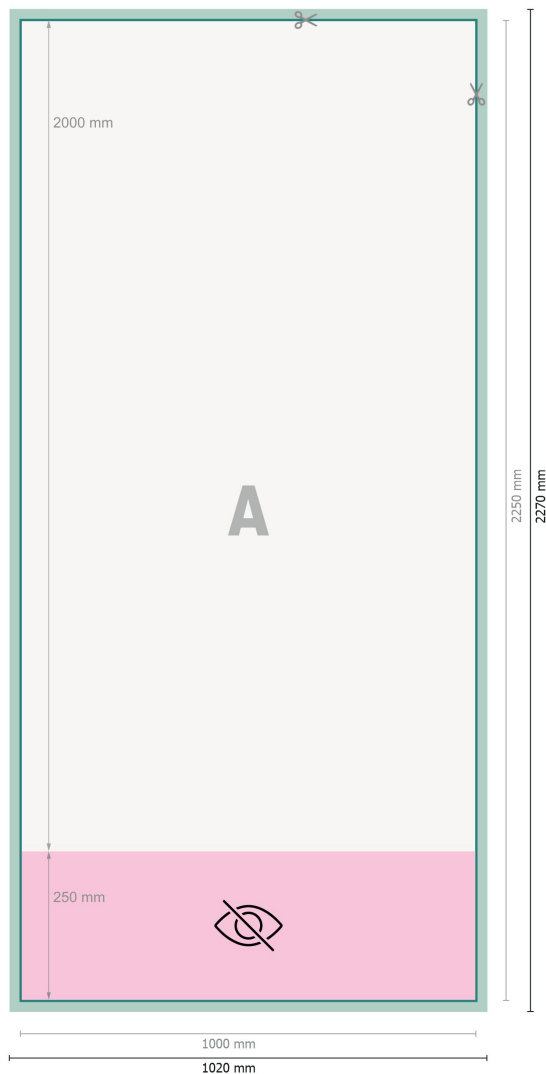

Karta Danych

Rollup Standard, 100 x 200 cm

Format danych (wraz z 10 mm spadem):

102 x 227 cm

Format końcowy:

100 x 225 cm

Widoczny obszar:

100 x 200 cm

Zadrukowany obszar:

100 x 225 cm

Odstęp bezpieczeństwa:

10 mm

Odstęp tekstu/informacji od krawędzi formatu końcowego, zapobiega to obcięciu tekstu.

Objaśnienie symboli

 Spadu

 Kierunek czytania

 Format końcowy

 Format danych

 niewidoczne

 Tutaj tnijemy/wykrawamy Twój produkt

Zwróć uwagę:

Ustaw jak podano dodatek na spad i odstęp bezpieczeństwa.

Ustaw kolory tła, zdjęcia lub grafiki aż do krawędzi formatu danych.