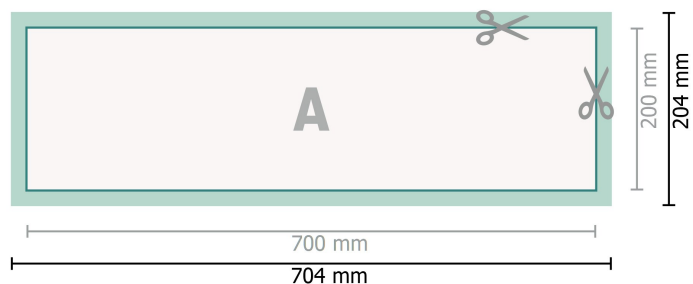

Karta Danych

Szyldy magnetyczne, 70 x 20 cm

Format danych (wraz z 2 mm spadem):
70,4 x 20,4 cm

spad:
2 mm

Format końcowy:
70 x 20 cm

Odstęp bezpieczeństwa:
4 mm

Odstęp tekstu/informacji od krawędzi formatu końcowego, zapobiega to obcięciu tekstu.

Objaśnienie symboli

-  Spadu
-  Kierunek czytania
-  Format końcowy
-  Format danych
-  Tutaj tniemy/wykrawamy Twój produkt

Zwróć uwagę:

Ustaw jak podano dodatek na spad i odstęp bezpieczeństwa.

Ustaw kolory tła, zdjęcia lub grafiki aż do krawędzi formatu danych.