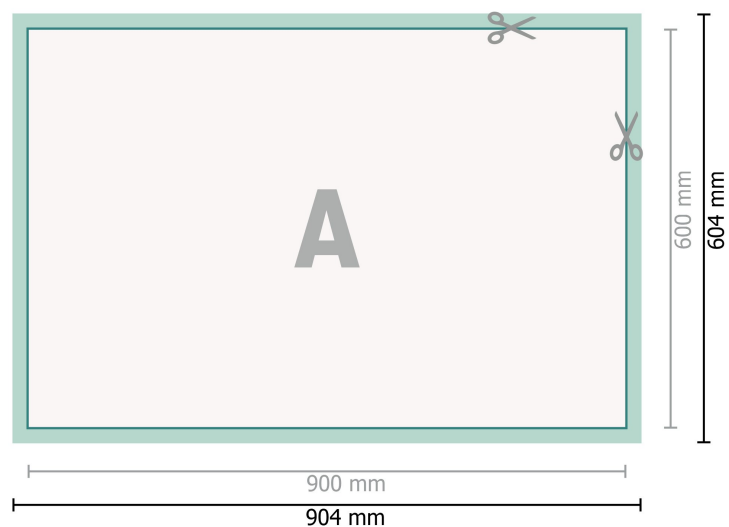

Karta Danych

Szyldy magnetyczne, 90 x 60 cm

Format danych (wraz z 2 mm spadem):
90,4 x 60,4 cm

spad:
2 mm

Format końcowy:
90 x 60 cm

Odstęp bezpieczeństwa:
4 mm

Odstęp tekstu/informacji od krawędzi formatu końcowego, zapobiega to obcięciu tekstu.

Objaśnienie symboli

-  Spadu
-  Kierunek czytania
-  Format końcowy
-  Format danych
-  Tutaj tniemy/wykrawamy Twój produkt

Zwróć uwagę:

Ustaw jak podano dodatek na spad i odstęp bezpieczeństwa.

Ustaw kolory tła, zdjęcia lub grafiki aż do krawędzi formatu danych.