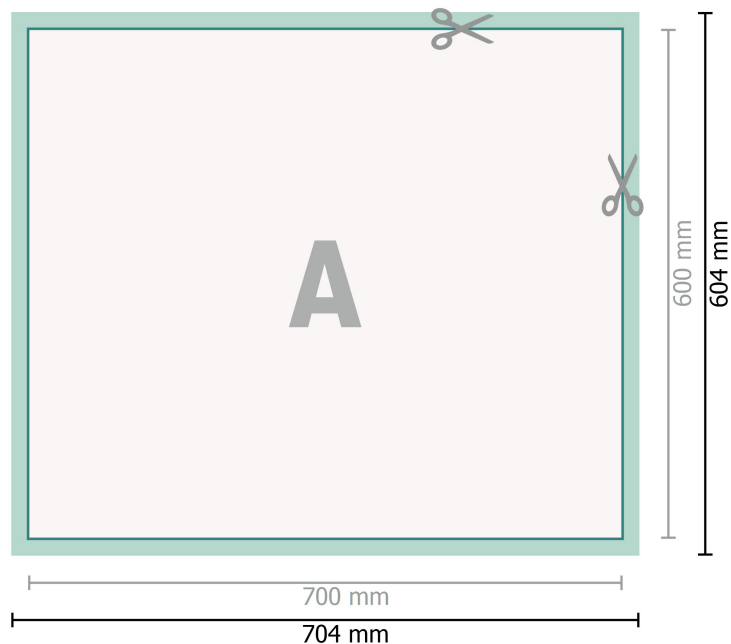

Karta Danych

Szyldy magnetyczne, 70 x 60 cm

Format danych (wraz z 2 mm spadem):
70,4 x 60,4 cm

spad:
2 mm

Format końcowy:
70 x 60 cm

Odstęp bezpieczeństwa:
4 mm

Odstęp tekstu/informacji od krawędzi formatu końcowego, zapobiega to obcięciu tekstu.

Objaśnienie symboli

-  Spadu
-  Kierunek czytania
-  Format końcowy
-  Format danych
-  Tutaj tniemy/wykrawamy Twój produkt

Zwróć uwagę:

Ustaw jak podano dodatek na spad i odstęp bezpieczeństwa.

Ustaw kolory tła, zdjęcia lub grafiki aż do krawędzi formatu danych.