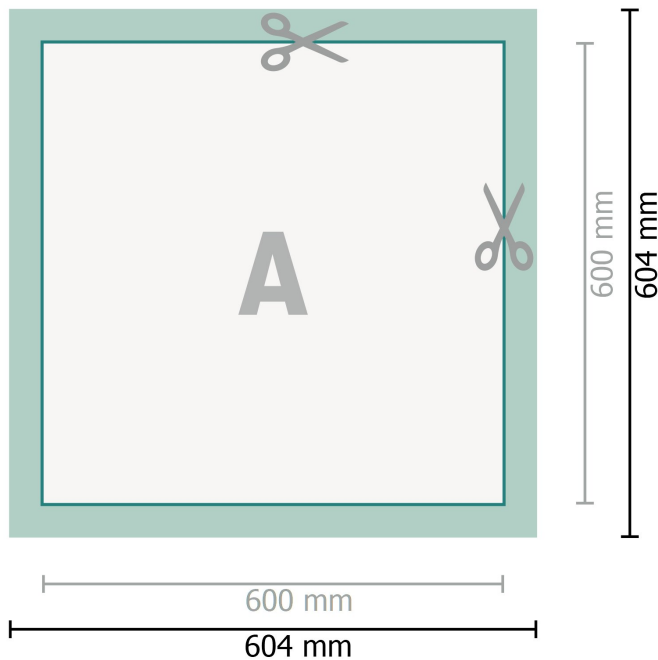

Szyldy magnetyczne, 60 x 60 cm

Format danych (wraz z 2 mm spadem):
60,4 x 60,4 cm

spad:
2 mm

Format końcowy:
60 x 60 cm

Odstęp bezpieczeństwa:
4 mm

Odstęp tekstu/informacji od krawędzi formatu końcowego, zapobiega to obcięciu tekstu.

Objaśnienie symboli

 Spadu

 Kierunek czytania

 Format końcowy

 Format danych

 Tutaj tnijemy/wykrawamy Twój produkt

Zwróć uwagę:

Ustaw jak podano dodatek na spad i odstęp bezpieczeństwa.

Ustaw kolory tła, zdjęcia lub grafiki aż do krawędzi formatu danych.

Podczas produkcji w wyniku docinania, wykrajania lub składania mogą wystąpić tolerancje.

Wskazówki odnośnie danych do druku znajdziesz w menu *Dane do druku* na www.onlineprinters.pl