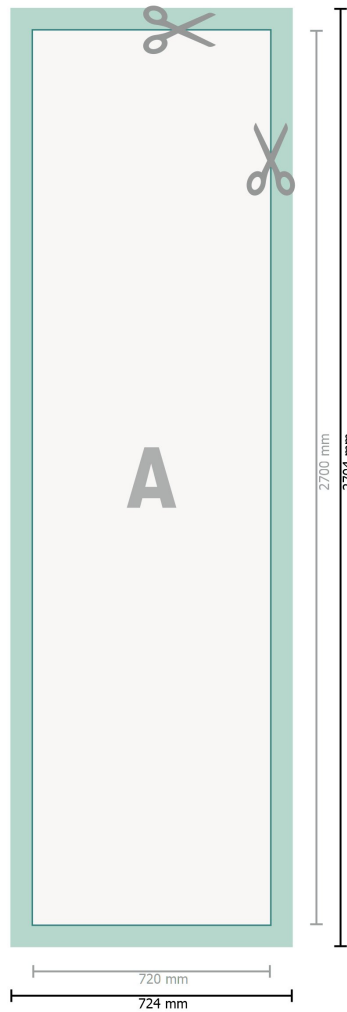

Karta Danych

Fototapeta, 72 x 270 cm

Format danych (wraz z 2 mm spadem):
72,4 x 270,4 cm

Format końcowy:
72 x 270 cm

spad:
2 mm

Odstęp bezpieczeństwa:
4 mm

Odstęp tekstu/informacji od krawędzi formatu końcowego, zapobiega to obcięciu tekstu.

Objaśnienie symboli

-  Spadu
-  Kierunek czytania
-  Format końcowy
-  Format danych
-  Tutaj tniemy/wykrawamy Twój produkt

Zwróć uwagę:

Ustaw jak podano dodatek na spad i odstęp bezpieczeństwa.

Ustaw kolory tła, zdjęcia lub grafiki aż do krawędzi formatu danych.