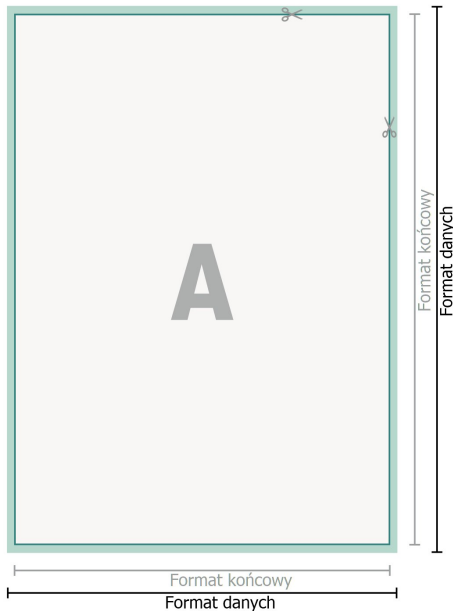

Etykiety winiarskie, dowolny format

Dowolny format

spad:
2 mm

Odstęp bezpieczeństwa:

4 mm

Odstęp tekstu/informacji od krawędzi formatu końcowego, zapobiega to obcięciu tekstu.

Objaśnienie symboli

-  Spadu
-  Kierunek czytania
-  Format końcowy
-  Format danych
-  Tutaj tniemy/wykrawamy Twój produkt

Zwróć uwagę:

Ustaw jak podano dodatek na spad i odstęp bezpieczeństwa.

Ustaw kolory tła, zdjęcia lub grafiki aż do krawędzi formatu danych.

Podczas produkcji w wyniku docinania, wykrajania lub składania mogą wystąpić tolerancje.