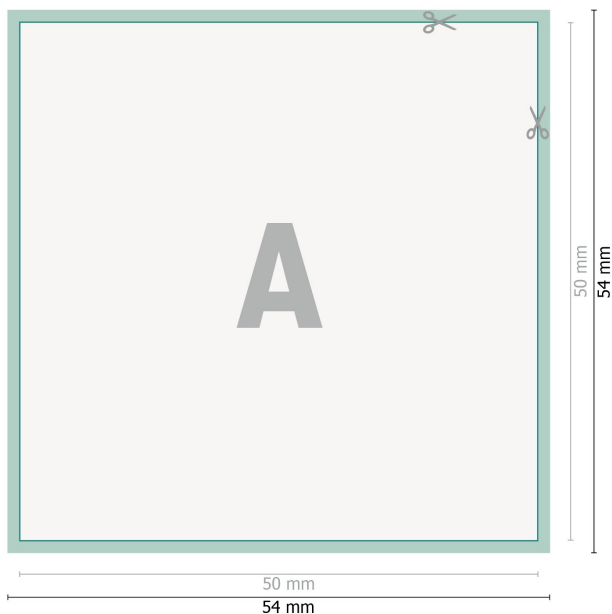

Etykiety samoprzylepne, 5,0 x 5,0 cm

Format danych (wraz z 2 mm spadem):
5,4 x 5,4 cm

spad:
2 mm

Format końcowy:
5 x 5 cm

Odstęp bezpieczeństwa:
4 mm

Odstęp tekstu/informacji od krawędzi formatu końcowego, zapobiega to obcięciu tekstu.

Objaśnienie symboli

 Spadu

 Kierunek czytania

 Format końcowy

 Format danych

 Tutaj tniemy/wykrawamy Twój produkt

Zwróć uwagę:

Ustaw jak podano dodatek na spad i odstęp bezpieczeństwa.