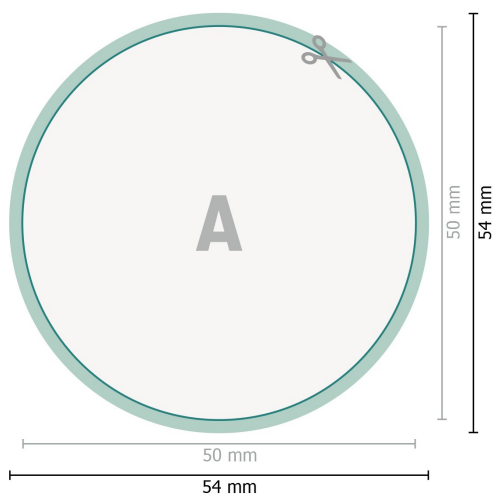

# Etykiety samoprzylepne, okrągłe, średnica 5,0 cm

**Format danych (wraz z 2 mm spadem):**  
5,4 x 5,4 cm

**spad:**  
2 mm

**Format końcowy:**  
5 x 5 cm

**Odstęp bezpieczeństwa:**  
4 mm

Odstęp tekstu/informacji od krawędzi formatu końcowego, zapobiega to obcięciu tekstu.

## Objaśnienie symboli

 Spadu

 Kierunek czytania

 Format końcowy

 Format danych

 Tutaj tnijemy/wykrawamy Twój produkt

## Zwróć uwagę:

Ustaw jak podano dodatek na spad i odstęp bezpieczeństwa.

Ustaw kolory tła, zdjęcia lub grafiki aż do krawędzi formatu danych.

Podczas produkcji w wyniku docinania, wykrajania lub składania mogą wystąpić tolerancje.