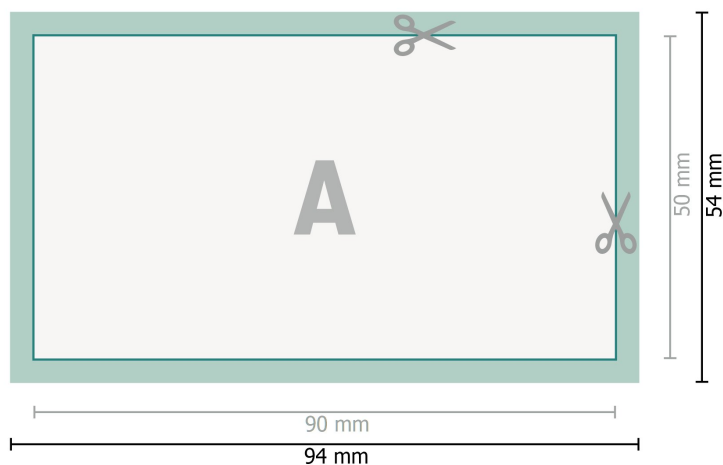

Etykiety samoprzylepne, 9,0 x 5,0 cm

Format danych (wraz z 2 mm spadem):

9,4 x 5,4 cm

spad:

2 mm

Format końcowy:

9 x 5 cm

Odstęp bezpieczeństwa:

4 mm

Odstęp tekstu/informacji od krawędzi formatu końcowego, zapobiega to obcięciu tekstu.

Objaśnienie symboli

 Spadu

 Kierunek czytania

 Format końcowy

 Format danych

 Tutaj tnijemy/wykrawamy Twój produkt

Zwróć uwagę:

Ustaw jak podano dodatek na spad i odstęp bezpieczeństwa.

Ustaw kolory tła, zdjęcia lub grafiki aż do krawędzi formatu danych.

Podczas produkcji w wyniku docinania, wykrajania lub składania mogą wystąpić tolerancje.