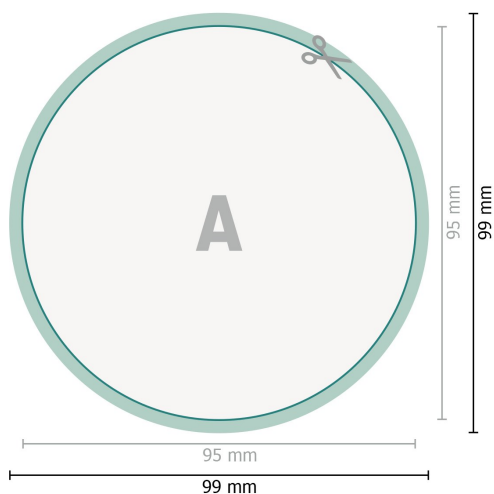

# Etykiety samoprzylepne, okrągłe, średnica 9,5 cm

**Format danych (wraz z 2 mm spadem):**  
9,9 x 9,9 cm

**spad:**  
2 mm

**Format końcowy:**  
9,5 x 9,5 cm

**Odstęp bezpieczeństwa:**  
4 mm

Odstęp tekstu/informacji od krawędzi formatu końcowego, zapobiega to obcięciu tekstu.

## Objaśnienie symboli

 Spadu

 Kierunek czytania

 Format końcowy

 Format danych

 Tutaj tnijemy/wykrawamy Twój produkt

## Zwróć uwagę:

Ustaw jak podano dodatek na spad i odstęp bezpieczeństwa.

Ustaw kolory tła, zdjęcia lub grafiki aż do krawędzi formatu danych.

Podczas produkcji w wyniku docinania, wykrajania lub składania mogą wystąpić tolerancje.