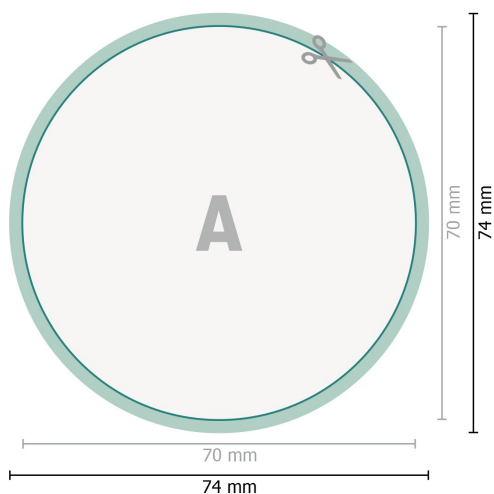

Etykiety samoprzylepne, okrągłe, średnica 7,0 cm

Format danych (wraz z 2 mm spadem):
7,4 x 7,4 cm

spad:
2 mm

Format końcowy:
7 x 7 cm

Odstęp bezpieczeństwa:
4 mm

Odstęp tekstu/informacji od krawędzi formatu końcowego, zapobiega to obcięciu tekstu.

Objaśnienie symboli

 Spadu

 Kierunek czytania

 Format końcowy

 Format danych

 Tutaj tnijemy/wykrawamy Twój produkt

Zwróć uwagę:

Ustaw jak podano dodatek na spad i odstęp bezpieczeństwa.

Ustaw kolory tła, zdjęcia lub grafiki aż do krawędzi formatu danych.

Podczas produkcji w wyniku docinania, wykrajania lub składania mogą wystąpić tolerancje.

Wskazówki odnośnie danych do druku znajdziesz w menu *Dane do druku* na www.onlineprinters.pl