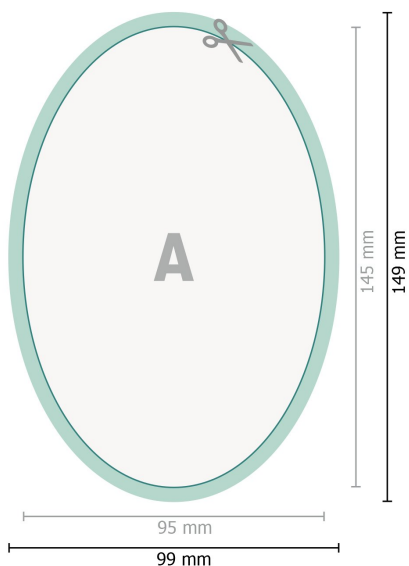

Etykiety samoprzylepne, owalne, 9,5 x 14,5 cm

**Format danych (wraz z 2 mm spadem):**

9,9 x 14,9 cm

spad:

2 mm

Format końcowy:

9,5 x 14,5 cm

Odstęp bezpieczeństwa:

4 mm

Odstęp tekstu/informacji od krawędzi formatu końcowego, zapobiega to obcięciu tekstu.

Objaśnienie symboli

 Spadu

 Kierunek czytania

 Format końcowy

 Format danych

 Tutaj tnijemy/wykrawamy Twój produkt

Zwróć uwagę:

Ustaw jak podano dodatek na spad i odstęp bezpieczeństwa.

Ustaw kolory tła, zdjęcia lub grafiki aż do krawędzi formatu danych.

Podczas produkcji w wyniku docinania, wykrajania lub składania mogą wystąpić tolerancje.