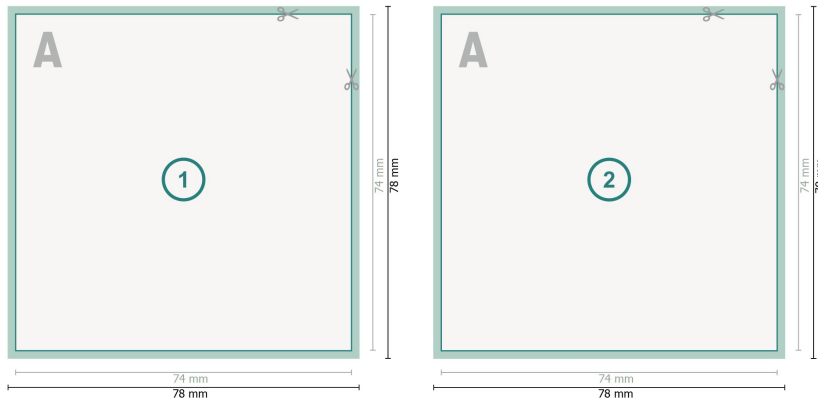

## Dwustronnie zadrukowane naklejki, A7-kwadrat

**Format danych (wraz z 2 mm spadem):**  
7,8 x 7,8 cm

**spad:**  
2 mm

**Format końcowy:**  
7,4 x 7,4 cm

**Odstęp bezpieczeństwa:**  
4 mm

Odstęp tekstu/informacji od krawędzi formatu końcowego, zapobiega to obcięciu tekstu.

### Objaśnienie symboli

Spadu

Kierunek czytania

Format końcowy

Format danych

Tutaj tniemy/wykrawamy Twój produkt

---

### Zwróć uwagę:

Ustaw jak podano dodatek na spad i odstęp bezpieczeństwa.

Ustaw kolory tła, zdjęcia lub grafiki aż do krawędzi formatu danych.

Podczas produkcji w wyniku docinania, wykrajania lub składania mogą wystąpić tolerancje.