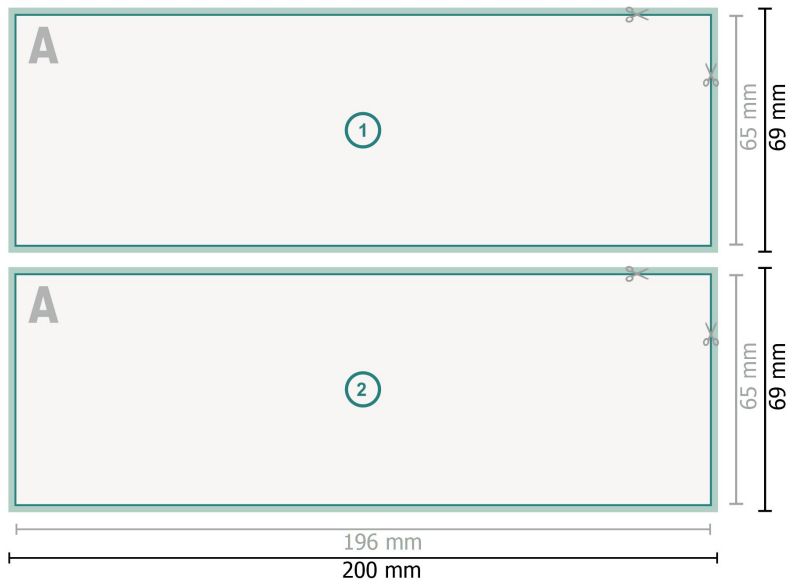

Dwustronnie zadrukowane naklejki, Szeroki segregator (19,6 x 6,5 cm)

**Format danych (wraz z 2 mm spadem):**  
20 x 6,9 cm

**spad:**  
2 mm

**Format końcowy:**  
19,6 x 6,5 cm

**Odstęp bezpieczeństwa:**  
4 mm  
Odstęp tekstu/informacji od krawędzi formatu końcowego, zapobiega to obcięciu tekstu.

## Objaśnienie symboli

- Spadu
- Kierunek czytania
- Format końcowy
- Format danych
- Tutaj tniemy/wykrawamy Twój produkt

## Zwróć uwagę:

Ustaw jak podano dodatek na spad i odstęp bezpieczeństwa.

Ustaw kolory tła, zdjęcia lub grafiki aż do krawędzi formatu danych.

Podczas produkcji w wyniku docinania, wykrajania lub składania mogą wystąpić tolerancje.