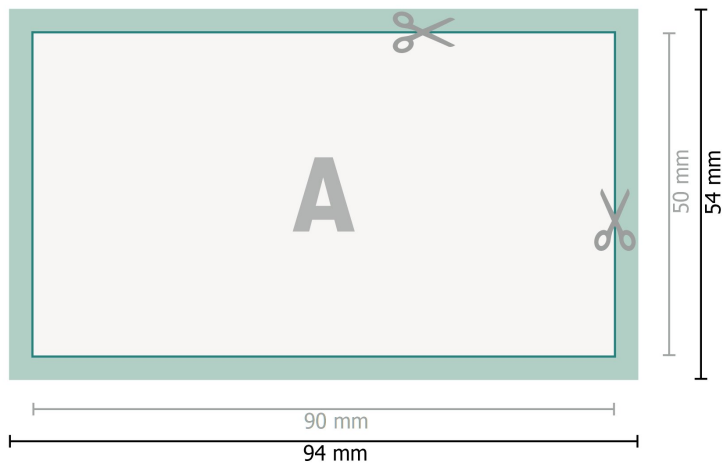

Karta Danych

Wizytówki, 9,0 x 5,0 cm

Format danych (wraz z 2 mm spadem):
9,4 x 5,4 cm

spad:
2 mm

Format końcowy:
9 x 5 cm

Odstęp bezpieczeństwa:
4 mm

Odstęp tekstu/informacji od krawędzi formatu końcowego, zapobiega to obcięciu tekstu.

Objaśnienie symboli

 Spadu

 Kierunek czytania

 Format końcowy

 Format danych

Zwróć uwagę:

Ustaw jak podano dodatek na spad i odstęp bezpieczeństwa.

Ustaw kolory tła, zdjęcia lub grafiki aż do krawędzi formatu danych.