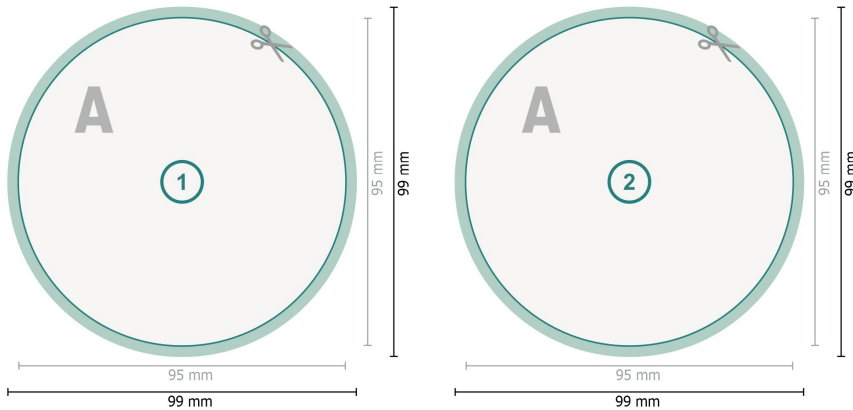

Pocztówki, okrągłe, średnica 9,5 cm

Format danych (wraz z 2 mm spadem):
9,9 x 9,9 cm

spad:
2 mm

Format końcowy:
9,5 x 9,5 cm

Odstęp bezpieczeństwa:
4 mm

Odstęp tekstu/informacji od krawędzi formatu końcowego, zapobiega to obcięciu tekstu.

Objaśnienie symboli

- Spadu
- Kierunek czytania
- Format końcowy
- Format danych
- Tutaj tniemy/wykrawamy Twój produkt

Zwróć uwagę:

Ustaw jak podano dodatek na spad i odstęp bezpieczeństwa.

Ustaw kolory tła, zdjęcia lub grafiki aż do krawędzi formatu danych.