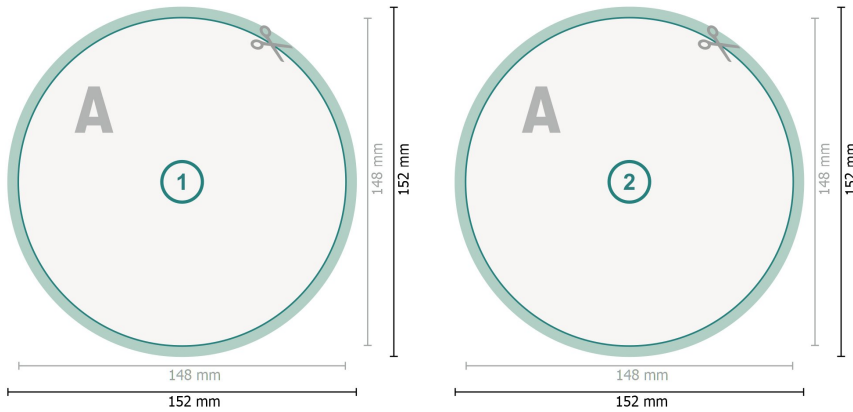

Pocztówki, okrągłe, średnica 14,8 cm

Format danych (wraz z 2 mm spadem):
15,2 x 15,2 cm

spad:
2 mm

Format końcowy:
14,8 x 14,8 cm

Odstęp bezpieczeństwa:
4 mm

Odstęp tekstu/informacji od krawędzi formatu końcowego, zapobiega to obcięciu tekstu.

Objaśnienie symboli

- Spadu
- Kierunek czytania
- Format końcowy
- Format danych
- Tutaj tniemy/wykrawamy Twój produkt

Zwróć uwagę:

Ustaw jak podano dodatek na spad i odstęp bezpieczeństwa.

Ustaw kolory tła, zdjęcia lub grafiki aż do krawędzi formatu danych.