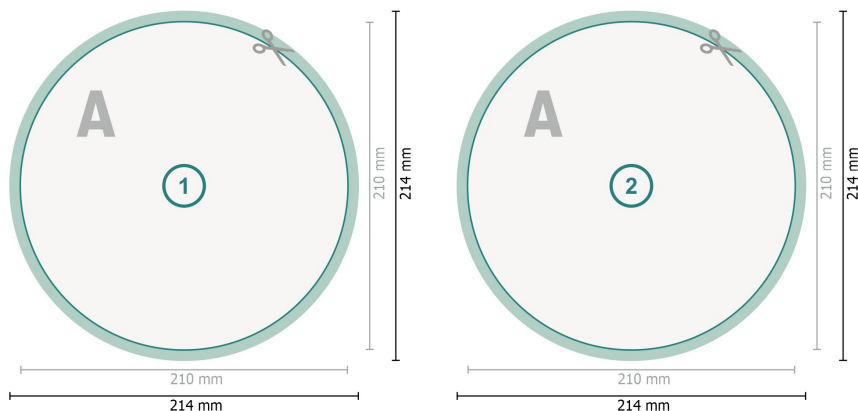

Pocztówki, okrągłe, średnica 21 cm

Format danych (wraz z 2 mm spadem):
21,4 x 21,4 cm

spad:
2 mm

Format końcowy:
21 x 21 cm

Odstęp bezpieczeństwa:
4 mm

Odstęp tekstu/informacji od krawędzi formatu końcowego, zapobiega to obcięciu tekstu.

Objaśnienie symboli

- Spadu
- Kierunek czytania
- Format końcowy
- Format danych
- Tutaj tniemy/wykrawamy Twój produkt

Zwróć uwagę:

Ustaw jak podano dodatek na spad i odstęp bezpieczeństwa.

Ustaw kolory tła, zdjęcia lub grafiki aż do krawędzi formatu danych.