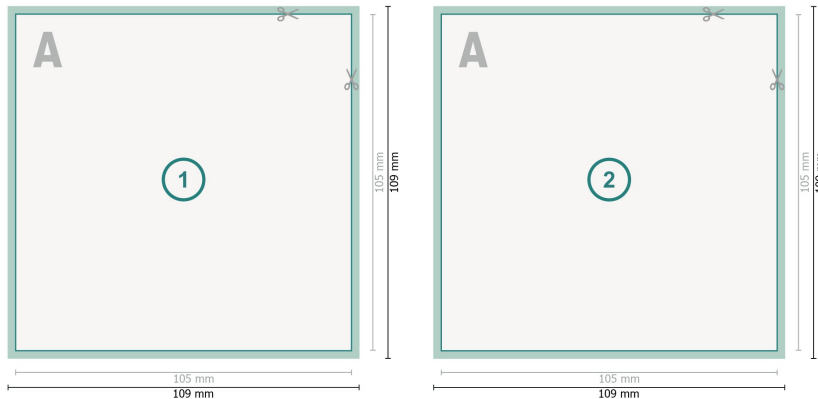

Pocztówki, A6-kwadrat

Format danych (wraz z 2 mm spadem):
10,9 x 10,9 cm

spad:
2 mm

Format końcowy:
10,5 x 10,5 cm

Odstęp bezpieczeństwa:
4 mm

Odstęp tekstu/informacji od krawędzi formatu końcowego, zapobiega to obcięciu tekstu.

Objaśnienie symboli

- Spadu
- Kierunek czytania
- Format końcowy
- Format danych
- Tutaj tniemy/wykrawamy Twój produkt

Zwróć uwagę:

Ustaw jak podano dodatek na spad i odstęp bezpieczeństwa.

Ustaw kolory tła, zdjęcia lub grafiki aż do krawędzi formatu danych.